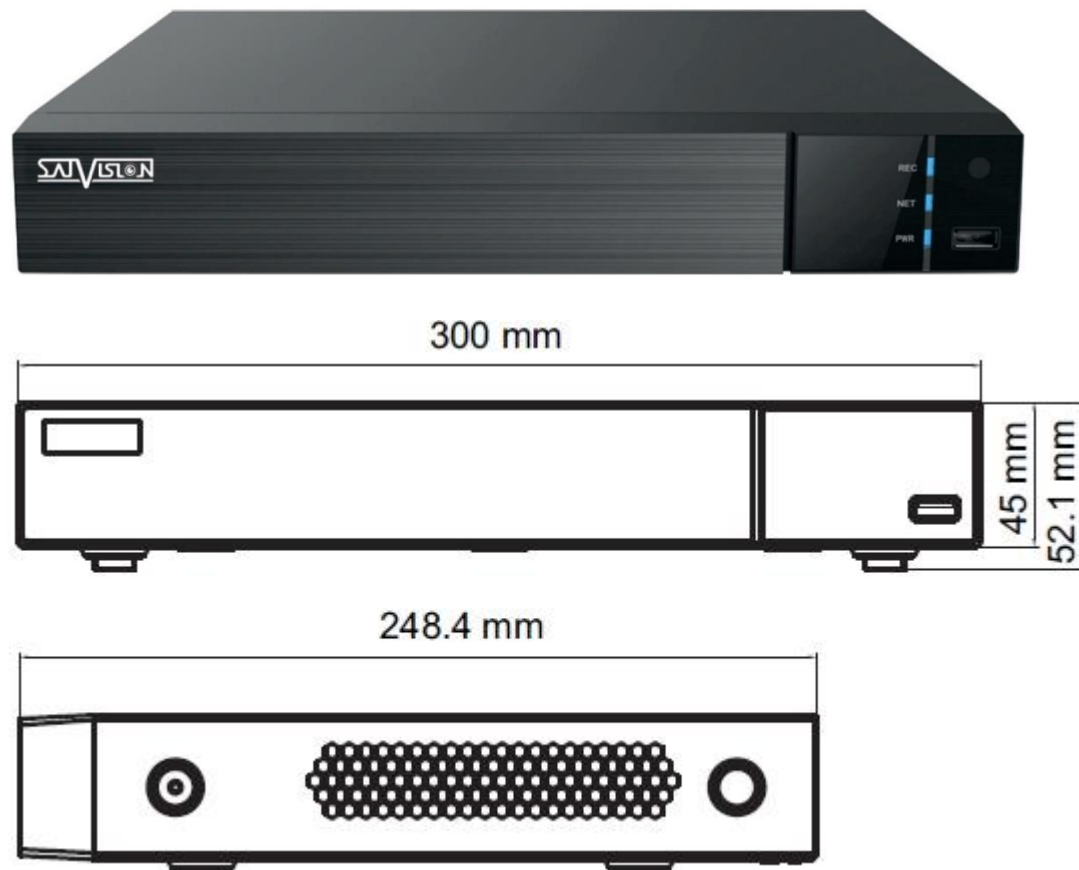

# **NVMS-9000**

**NVMS-9000 – это принципиально новая платформа для регистраторов четной серии.**

**На данный момент данная прошивка запущена на регистраторах серии SVN-6625 Light-PRO и на новых регистраторах SVR-4212AH-PRO. Но в дальнейшем данная платформа будет запущена на всей четной серии**

# Новый корпус

**Обновленный дизайн корпуса выполненный в металлическом исполнении.**

В данном корпусе было значительно улучшена система охлаждения как основной платы регистратора, так и жесткого диска.