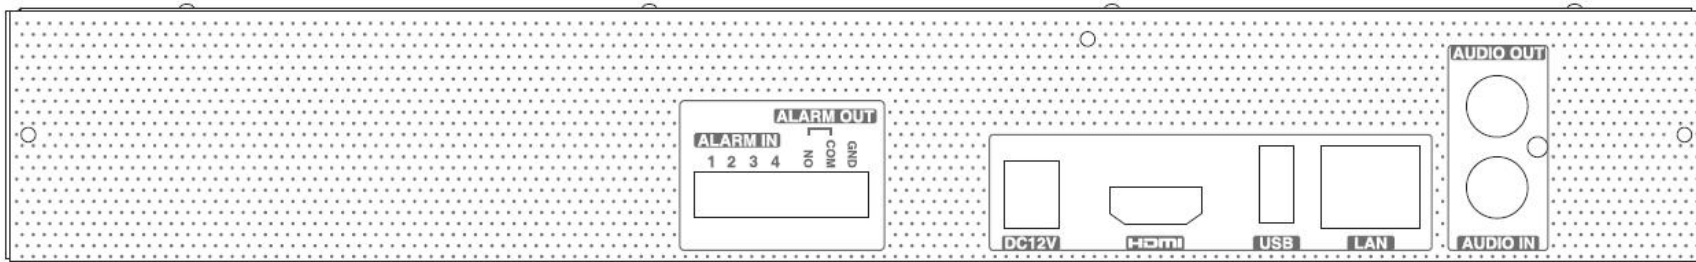

Новый корпус

Обратите внимание, что на задней панели регистратора SVN – 6625Light-PRO нет VGA выхода!!!

В случае острой необходимости можно использовать переходник HDMI-VGA.

*На регистраторе SVR-4212AH-PRO, VGA выход будет в наличии