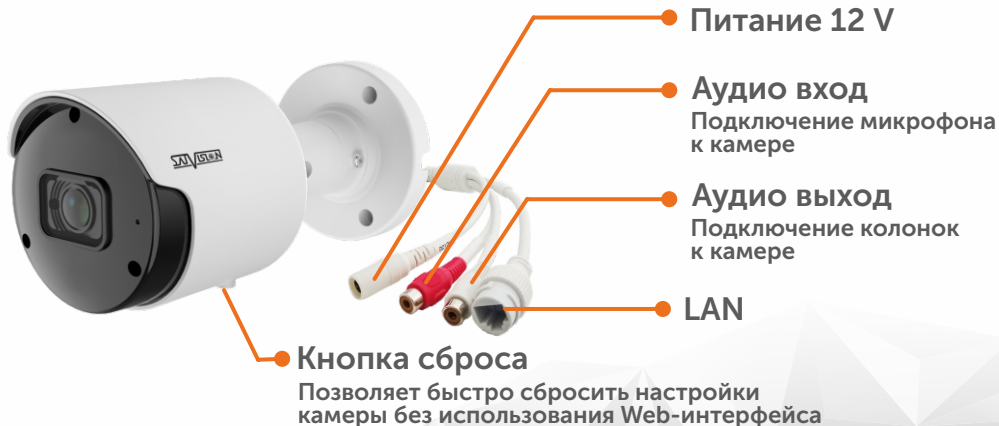

SVI-S123 SD SL v2.0

Надёжность работы
практически в любых погодных условиях

Температура эксплуатации

Степень защиты **IP 66**

Металлический корпус

SVI-S123 SD SL v2.0

Универсальная и надёжная видеокамера

для систем видеонаблюдения
любой сложности