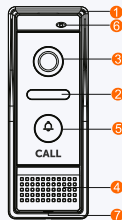

1. Козырёк
2. ИК-светодиоды
3. Видеокамера
4. Динамик
5. Кнопка вызова
6. Микрофон
7. Гнездо для крепления