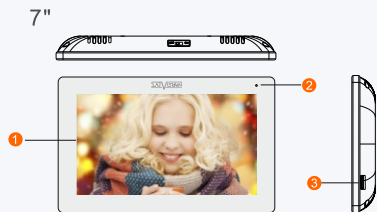

Домофон SVM-K721P

1. TFT-дисплей
2. Микрофон
3. Слот для карт памяти microSD