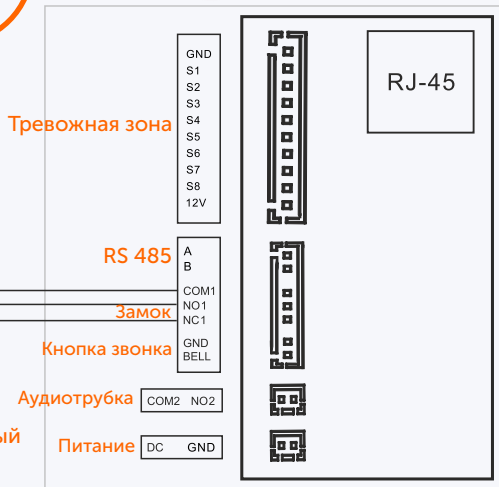

# Домофон SVM-K721IP

Тип схемы домофона