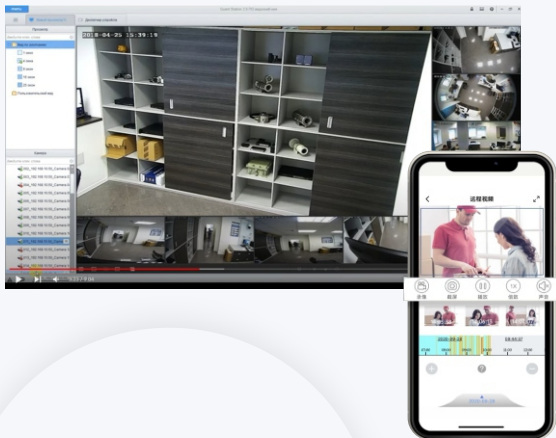

4 IP-каналов

DVR-8915F

ГИБРИДНЫЙ ВИДЕОРЕГИСТРАТОР

DVR-8915F

ГИБРИДНЫЙ ВИДЕОРЕГИСТРАТОР

Приложение для ПК
Guard Station 3.0

Мобильное приложение
Guard viewer
Возможность управления
тревожными входом и
выходом через приложение