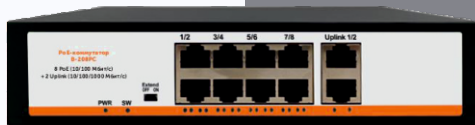

PoE-KOMMYTATOP
B-208PC

B-208PC

РoE-КОММУТАТОР

8 POE-портов 10/100 Мбит
2 UPLINK (Gigabit) порта 10/100/1000 Мбит/с

МЕТАЛЛИЧЕСКИЙ
корпус

РЕЖИМ CDTV
передача сигнала до 250 м

СТАНДАРТЫ
IEEE 802.3, IEEE802.3u, 802.3x, 802.3af/at/bt

B-208PC

PoE-КОММУТАТОР

- Адаптер питания 100V-240V AC, 50/60Hz
- PoE запас питания 120 Вт
- PoE тип питания: ТИП А(1/2(+), 3/6(-))
- Пропускная способность: 7.2 Гбит/с

1000 mac-адресов

Спасибо за внимание!