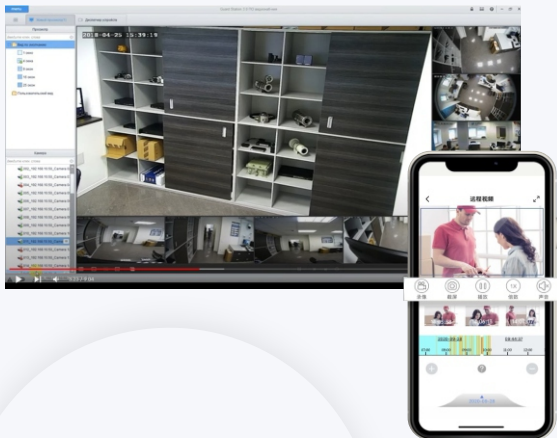

4 IP-каналов

DVR-6915F

ГИБРИДНЫЙ ВИДЕОРЕГИСТРАТОР

DVR-6915F

ГИБРИДНЫЙ ВИДЕОРЕГИСТРАТОР

Приложение для ПК
Guard Station 3.0

Мобильное приложение
Guard viewer

Возможность управления
тревожными входом и
выходом через приложение