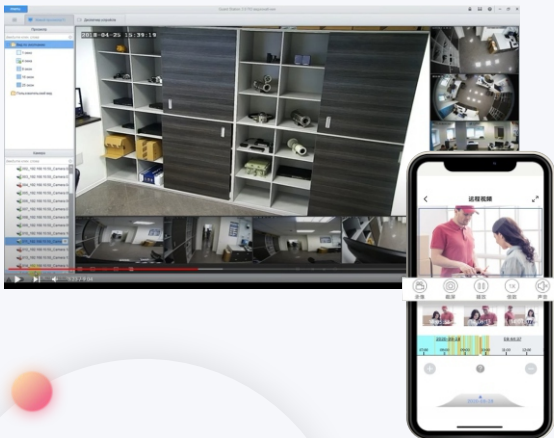

# IP-ВИДЕОКАМЕРА DVI-D459A SD

Степень защиты  
**IP66**

Дальность ик-подсветки  
**30 м**

SD карта **до 512 Гб**

Встроенный микрофон

Разъем RJ-45 для  
LAN-соединения

Разъем питания  
12V DC

# IP-ВИДЕОКАМЕРА DVI-D459A SD

Мобильное приложение  
**VideoLink**

Возможность управления  
тревожными входом и  
выходом через приложение

**Спасибо за внимание!**

satvision-cctv.ru