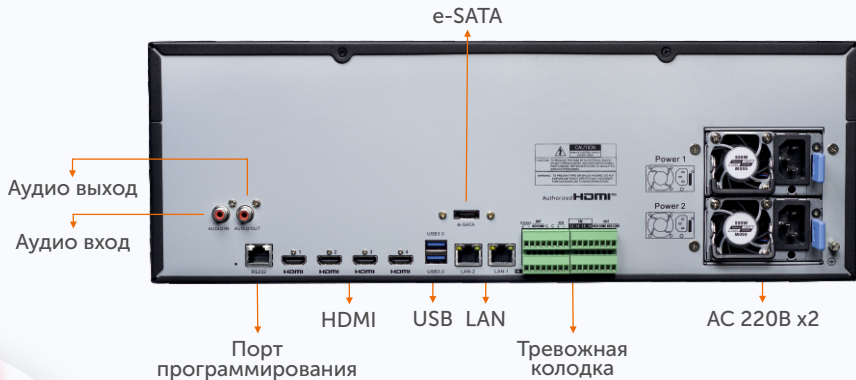

СЕТЕВОЙ ВИДЕОРЕГИСТРАТОР SVN-256125 v2.16