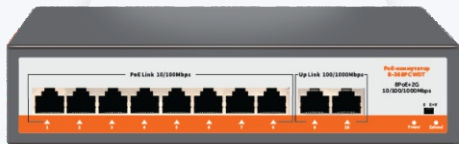

УПРАВЛЯЕМЫЙ
РОЕ-КОММУТАТОР
B-368PC WDT

B-368PC WDT

УПРАВЛЯЕМЫЙ КОММУТАТОР

8 POE-портов 10/100 Мбит
2 UPLINK (Gigabit) порта 10/100/1000 Мбит

МЕТАЛЛИЧЕСКИЙ
корпус

РЕЖИМ CDTV
передача сигнала до 250 м

СТАНДАРТЫ
IEEE 802.3, 802.3u, 802.3x, 802.3ab, 802.1Q, 802.1p

B-368PC WDT

УПРАВЛЯЕМЫЙ КОММУТАТОР

- Адаптер питания 100V-240V AC, 50/60Hz
- PoE запас питания 120 Вт
- PoE тип питания: ТИП А(1/2(+), 3/6(-))
- Пропускная способность: 7.8 Гбит/с

2000 mac-адресов

ПРЕИМУЩЕСТВА