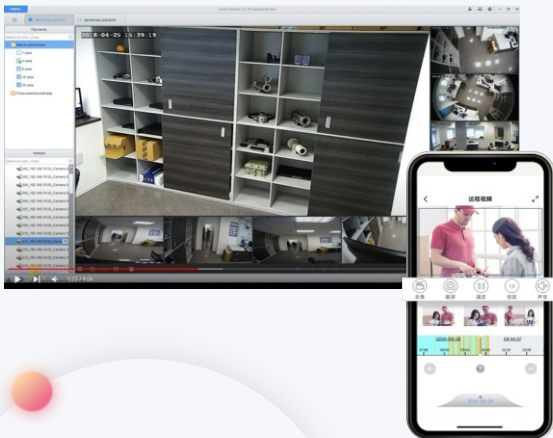

IP-ВИДЕОКАМЕРА
КУПОЛЬНАЯ
DVI-D359VM SD

IP-ВИДЕОКАМЕРА **DVI-D359VM SD**

- Тип матрицы **1/3" CMOS GC4653**
- Процессор **SSC377D**
- Объектив **2.8 - 12 мм**
- Запись **25 кадров/сек.**
- Температура эксплуатации **-40°C... +60°C**

IP-ВИДЕОКАМЕРА DVI-D359VM SD

Мобильное приложение
VideoLink

Возможность управления
тревожными входом и
выходом через приложение

Спасибо за внимание!

satvision-cctv.ru