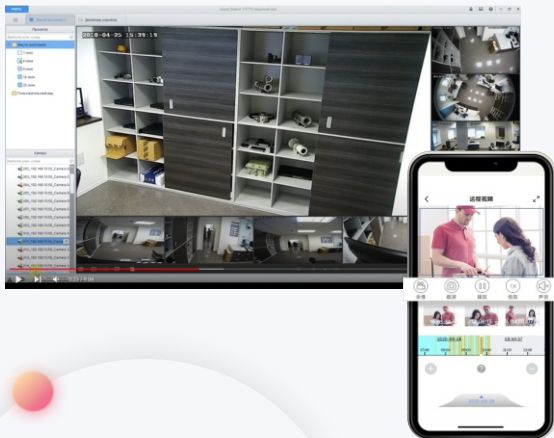

Максимальное
разрешение

3 Мрiх

IP-ВИДЕОКАМЕРА DVI-S139A

Степень защиты
Ip67

Дальность ик-подсветки
30 м

Встроенный микрофон

Разъем RJ-45 для
LAN-соединения

Разъем питания
12V DC

IP-ВИДЕОКАМЕРА DVI-S139A

Мобильное приложение
VideoLink

Возможность управления
тревожными входом и
выходом через приложение

Спасибо за внимание!

satvision-cctv.ru