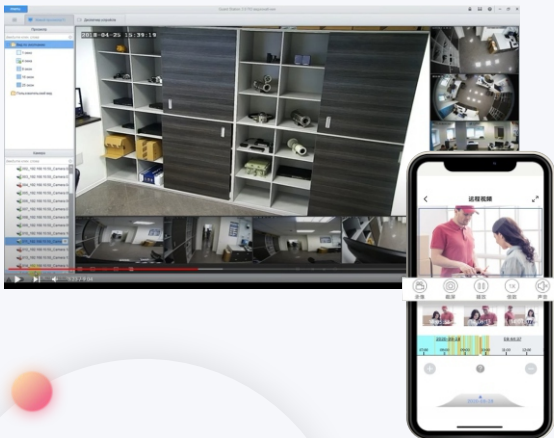

# IP-ВИДЕОКАМЕРА DVI-D239A

Мобильное приложение  
**VideoLink**

Возможность управления  
тревожными входом и  
выходом через приложение

**Спасибо за внимание!**

satvision-cctv.ru