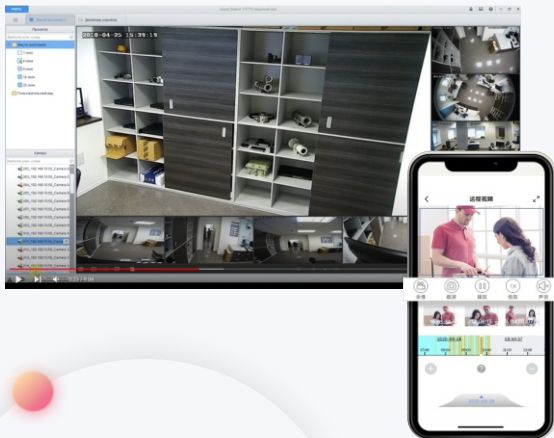

## IP-видеокамера

Уличный металл  
**IP67**

Дальность ик-подсветки  
**30 м**

SD карта **до 128 Гб**

Встроенный микрофон

Разъем питания  
12V DC

Разъем RJ-45 для  
LAN-соединения

## IP-видеокамера

Приложение для ПК  
**CMS**

Мобильное приложение  
**XMEYE**

Возможность управления  
тревожными входом и  
выходом через приложение

**Спасибо за внимание!**

satvision-cctv.ru