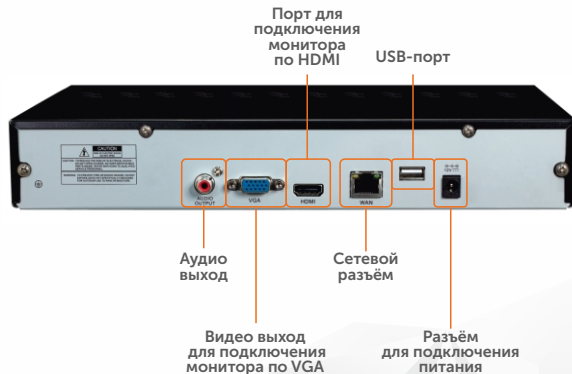

системы видеонаблюдения

Видеорегистратор  
SVN-6125 v2.0

## Сетевой видеорегистратор

Было

Процессор HI3536C

Стало

Процессор NT98323

IP 8 Mpix (3840 × 2160)  
5 Mpix (2592 × 1944)  
4 Mpix (2592 × 1520)  
3 Mpix (2048 × 1536)  
2 Mpix (1920 × 1080)  
1 Mpix (1280 × 720)

## ПОДДЕРЖКА АHD-ВИДЕОКАМЕР С ВОЗМОЖНОСТЬЮ ПЕРЕВОДА В IP

Позволяет использовать один регистратор для небольшого объекта с различными видеокамерами

Разделение экрана  
1, 4, 6, 8, 9, 16