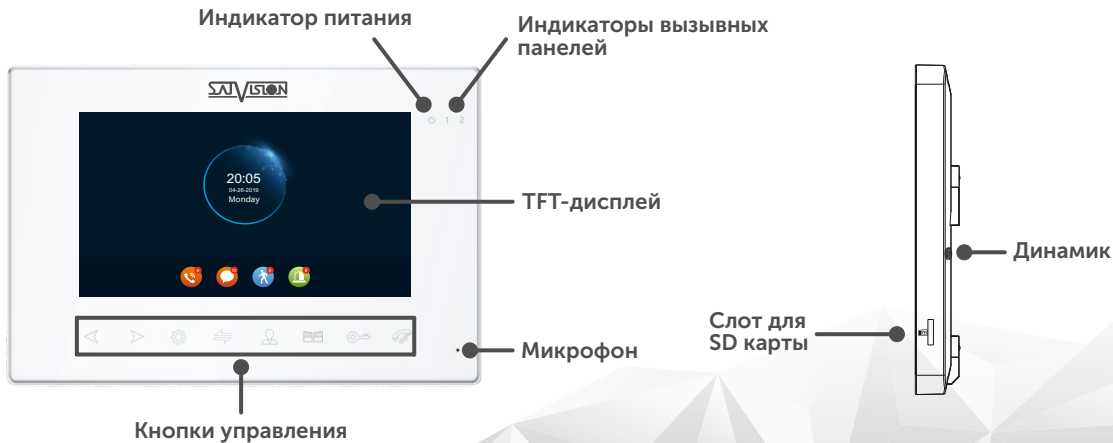

SVM-718 AMD

SVM-718AMD

AHD-ВИДЕОДОМОФОН

7"
TFT

1.3
Mpix

SD
32 Gb

SVM-718AMD

Подключение входной
двери напрямую

Интерком

Подключение двух камер и
двух тревожных датчиков

Детекция движения

Перенаправление вызова:
в режиме интеркома
перенаправление
вызова на другой монитор.

Настройки

Перенаправление вызова

Просмотр изображения
с вызывной панели