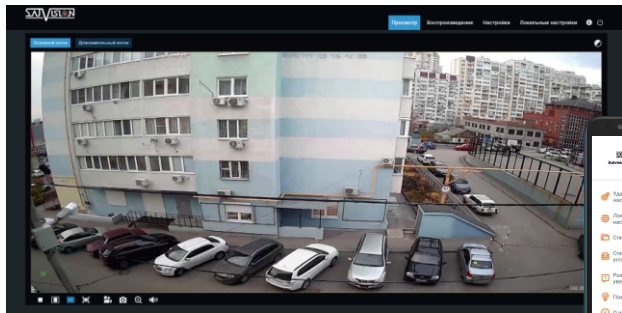

Приложение для ПК
IE, Satvision CMS V2.0

Мобильное приложение
SatvisionMobilePRO