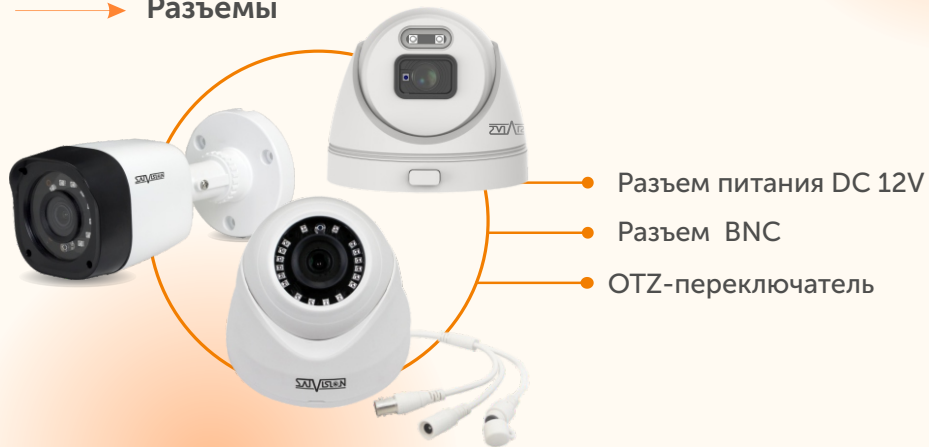

TVI

CVI

CVBS

SVC-D872 v2.0 / SVC-D872A v3.0 / SVC-S172PA v3.0

SATVISION

→ Разъёмы

Спасибо за внимание!

satvision-cctv.ru