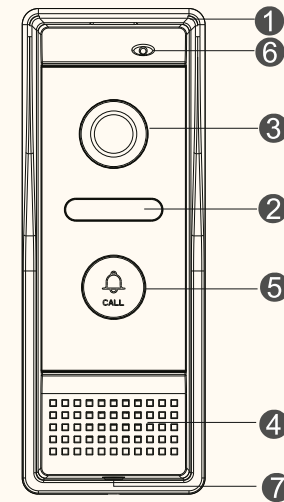

Основные характеристики

- SVV-IP110
- Камера 1.3Мрiх
- Широкоугольный объектив 2.8 мм
- ИК-светодиодная подсветка
- Угол обзора 110°
- Потребляемая мощность 200 мА Макс.
- Питание от PoE-коммутатора
- Рабочая температура -40° - +60°
- IP 65

SVM-K711P

SATVISION

7" 10"

1. TFT-дисплей
2. Микрофон
3. Слот для карт памяти microSD

1. Козырёк
2. ИК-светодиоды
3. Видеокамера
4. Динамик
5. Кнопка вызова
6. Микрофон
7. Гнездо для крепления

SVM-K711IP

SATVISION