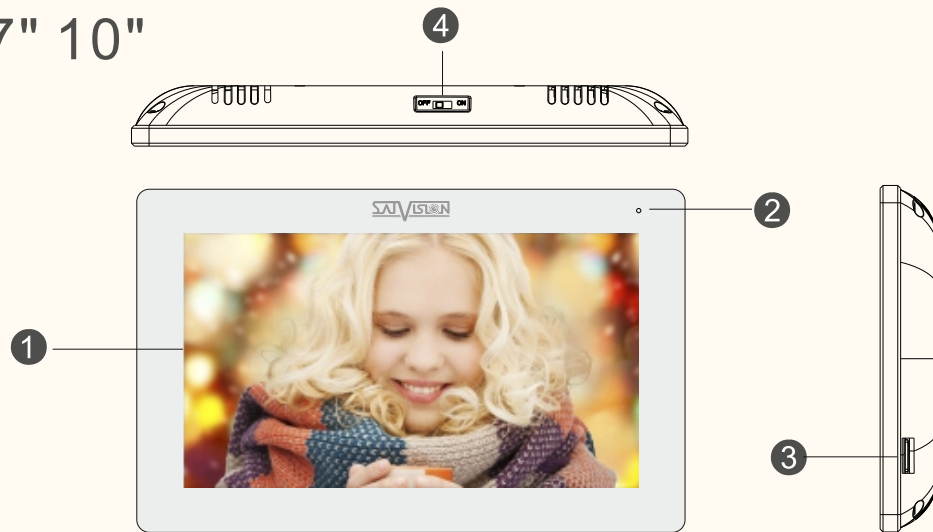

SVM-K711P

SATVISION

7" 10"

1. TFT-дисплей
2. Микрофон
3. Слот для карт памяти microSD