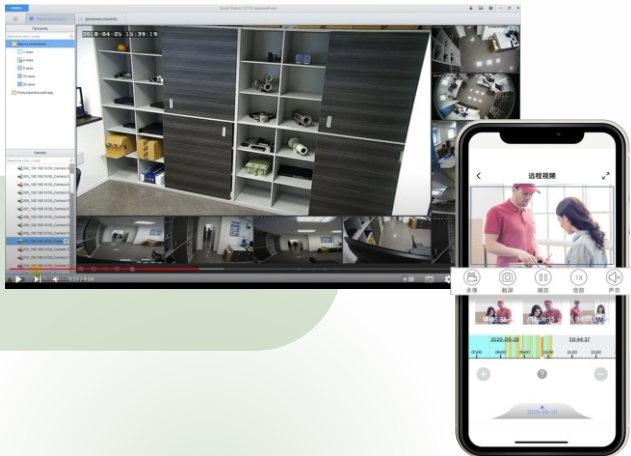

# IP-ВИДЕОКАМЕРЫ ЦВЕТНЫЕ

DIVISAT

Приложение для ПК  
**CMS**

Мобильное приложение  
**XmeyePro**

Возможность управления  
тревожными входом и  
выходом через приложение

**Спасибо за внимание!**

satvision-cctv.ru