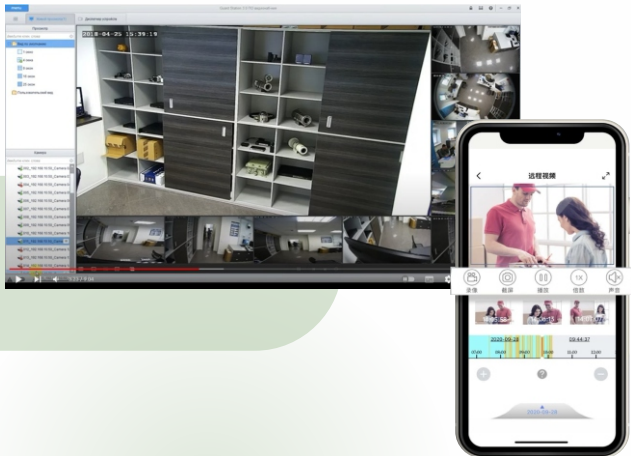

# IP-ВИДЕОКАМЕРЫ ЦВЕТНЫЕ

DIVISAT

Приложение для ПК  
**Guard Station**

Мобильное приложение  
**XmeyePro**

Возможность управления  
тревожными входом и  
выходом через приложение

**Спасибо за внимание!**

satvision-cctv.ru