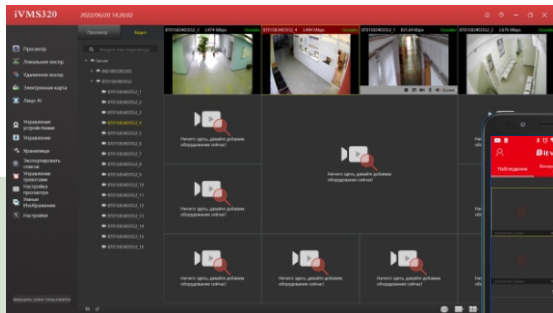

H.264
H.265

H.264+
H.265+

MJPEG

DVI-D241W SD / DVI-S141W SD

DIVISAT

Приложение для ПК
IVMS320

Мобильное приложение
Bitvision
Возможность управления
тревожными входом и
выходом через приложение

Спасибо за внимание!