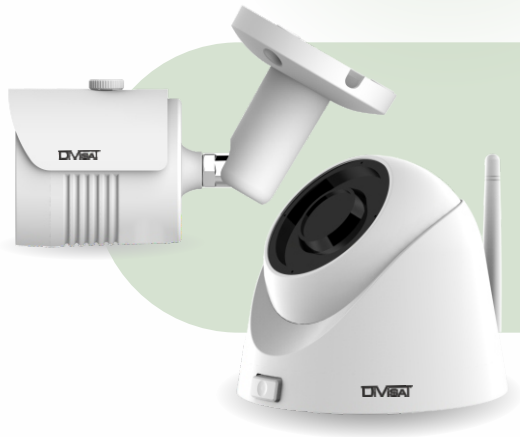

DIVISAT

IP-видеокамеры

DVI-D241W SD

DVI-S141W SD

DVI-D241W SD / DVI-S141W SD

DIVISAT

→ IP-видеокамеры цветные

● Матрица 1/3" GC4653

-40 +50 °C

Степень защиты

IP 67

карте памяти microSD

до 512Gb

DVI-D241W SD / DVI-S141W SD

DIVISAT

→ **Wi-Fi модуль**
(IEEE802.11b/g/n), 2.4Ghz