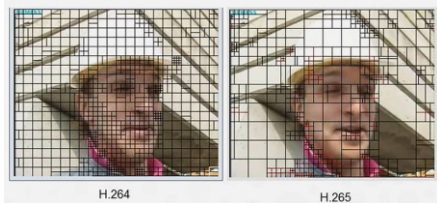

## IP-видеокамера уличная

Разъём питания 12 В

Сетевой разъём RJ45

DVI-S325V LV DVI-S125 LV  
DVI-D325V LV DVI-D225 LV

Рабочие температуры

**DVI-S325V LV DVI-S125 LV**  
**DVI-D325V LV DVI-D225 LV**