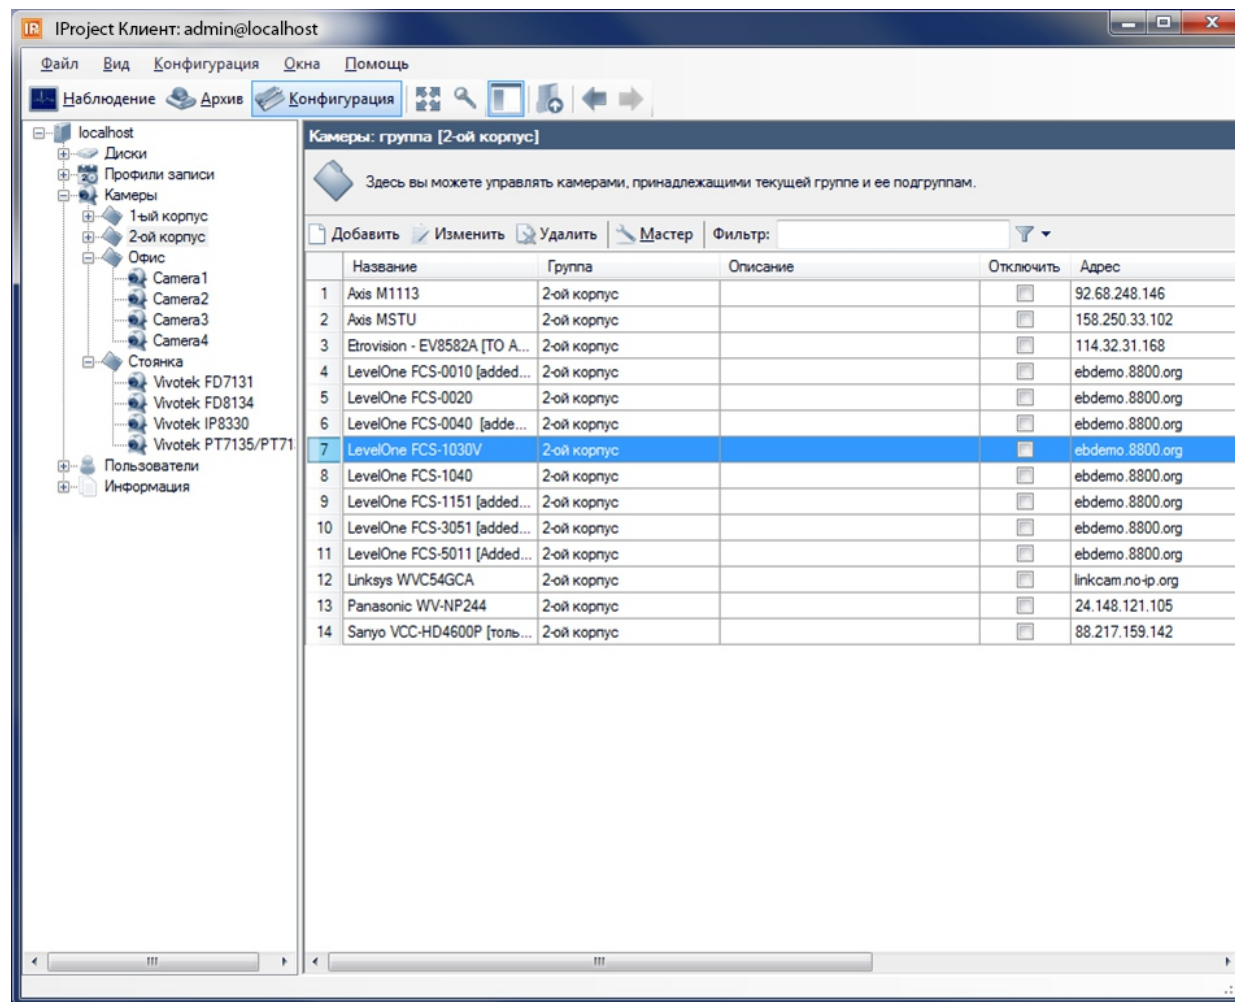

- Автопоиск камер
- Автоопределение модели
- Групповая настройка объектов системы
- Фильтрация и сортировка
- Статистика в режиме реального времени