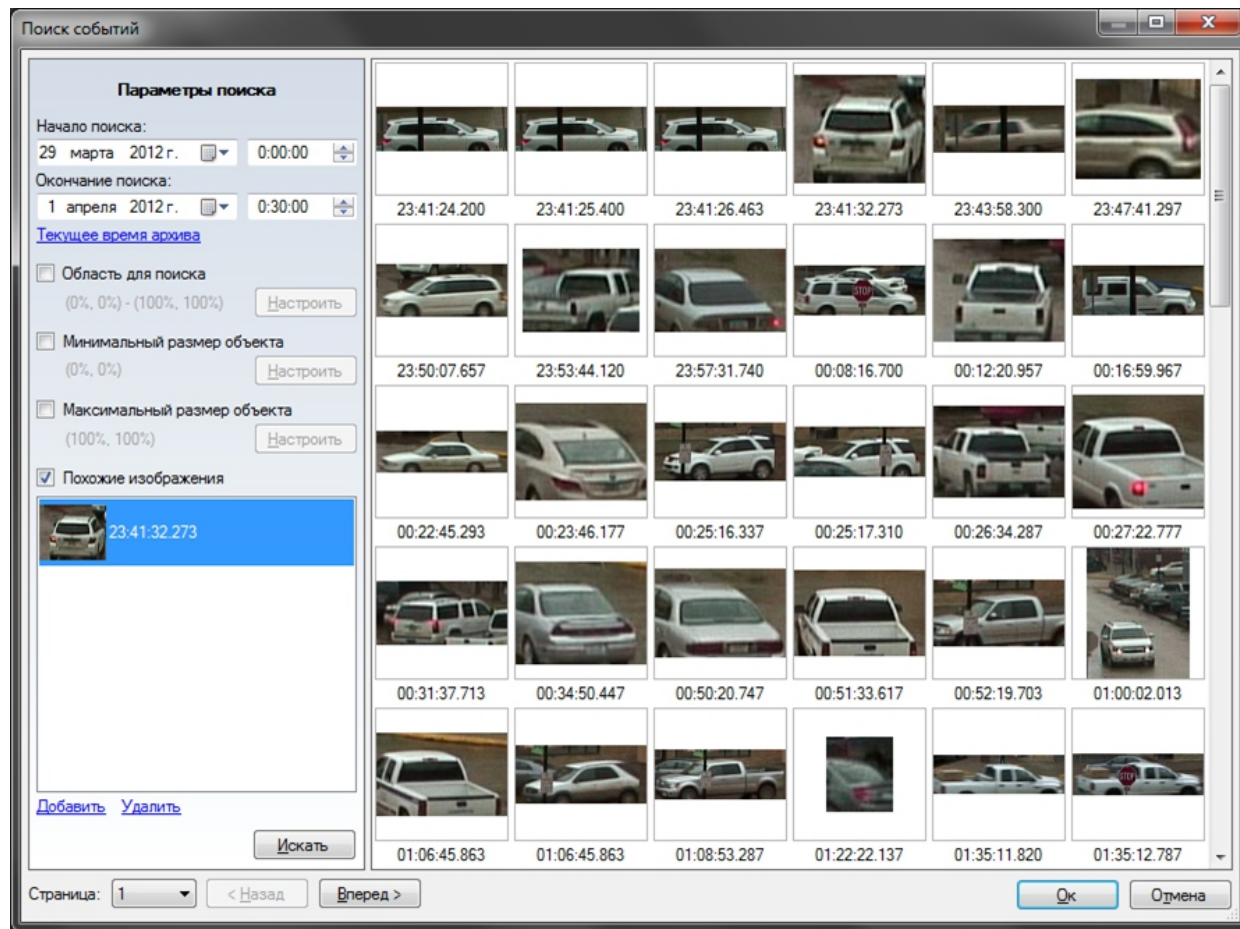

- Поиск по размеру объекта
- Поиск по положению объекта
- Поиск по шаблону

УМЕНЬШЕНИЕ ВРЕМЕНИ ПОИСКА

УВЕЛИЧЕНИЕ НАГЛЯДНОСТИ