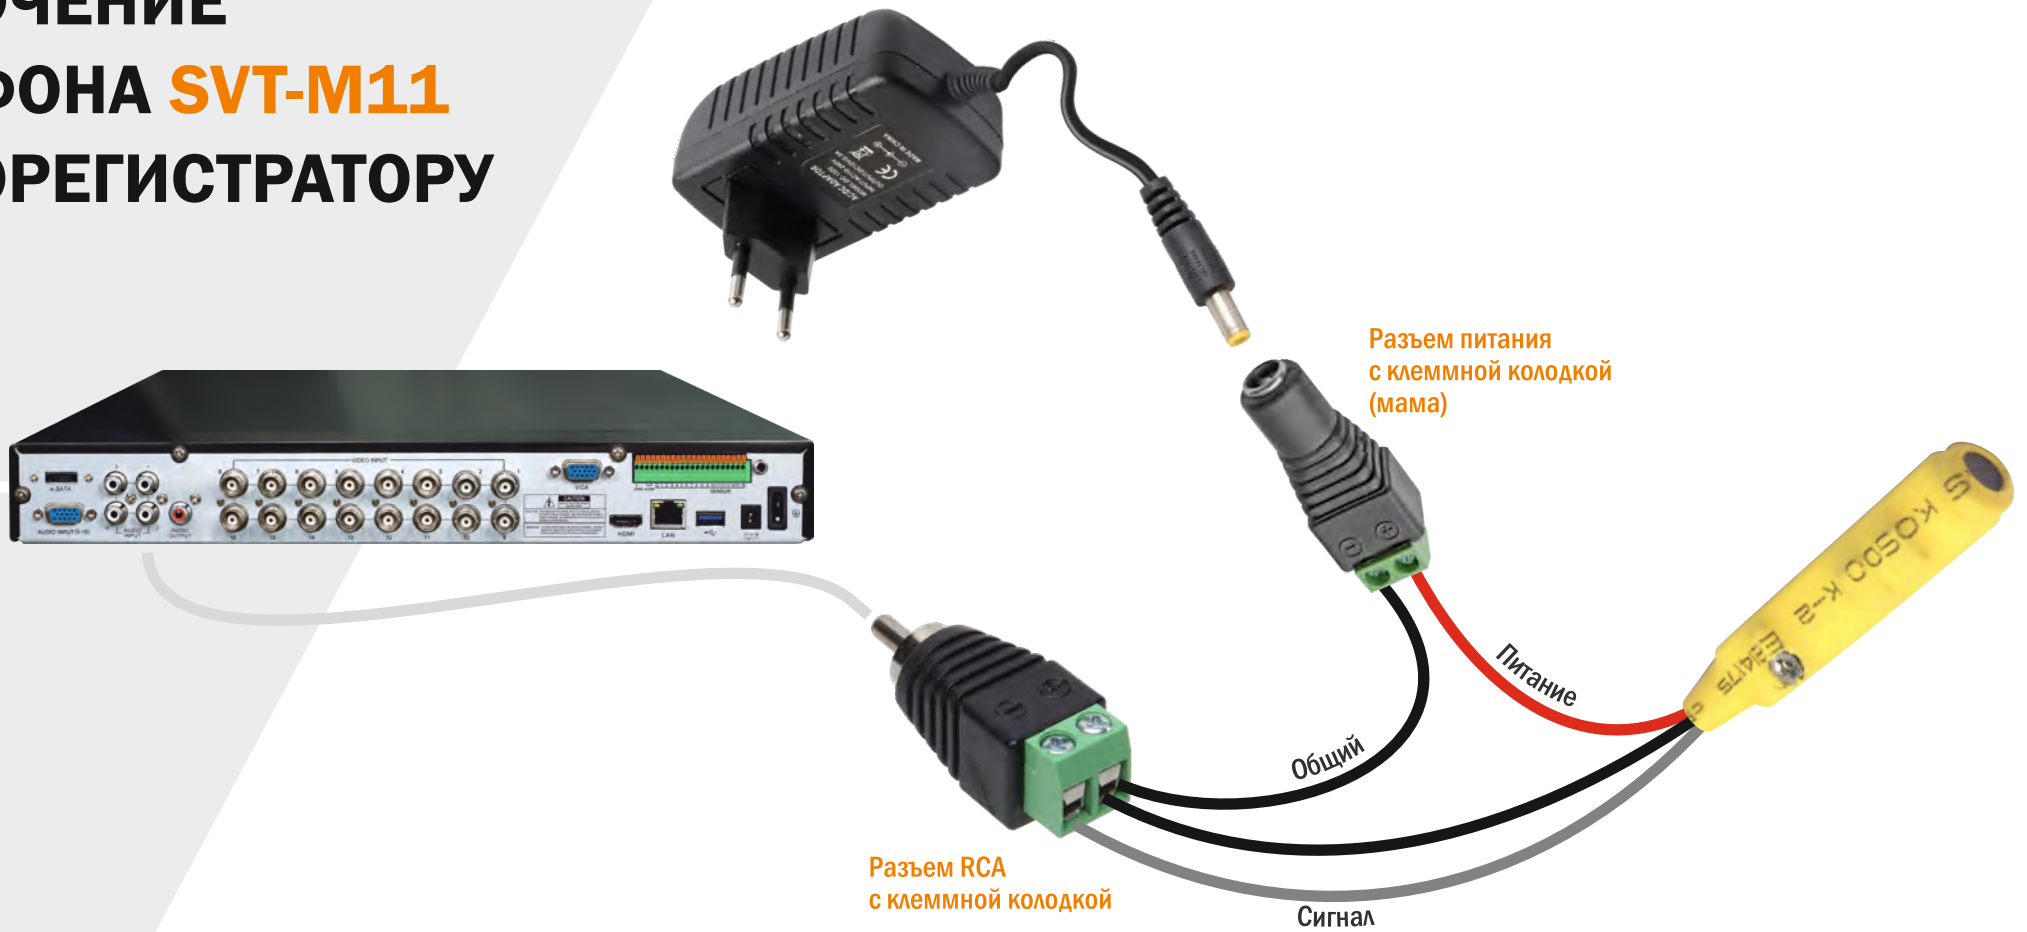

ПОДКЛЮЧЕНИЕ МИКРОФОНА SVT-M12 К ВИДЕОРЕГИСТРАТОРУ

ПОДКЛЮЧЕНИЕ МИКРОФОНА SVT-M11 К КАМЕРЕ

КАМЕРА

ПОДКЛЮЧЕНИЕ МИКРОФОНА SVT-M11 К ВИДЕОРЕГИСТРАТОРУ

ПОДКЛЮЧЕНИЕ SVT-305AH ДЛЯ ПЕРЕДАЧИ ВИДЕОСИГНАЛА ПО ВИТОЙ ПАРЕ

ПОДКЛЮЧЕНИЕ SVT-315T ДЛЯ ПЕРЕДАЧИ ВИДЕОСИГНАЛА ПО ВИТОЙ ПАРЕ

ПОДКЛЮЧЕНИЕ SVT-101 PoE ДЛЯ УВЕЛИЧЕНИЯ ДЛИННЫ ТРАССЫ

120 м

120 м

120 м

120 м

120 м

ПОДКЛЮЧЕНИЕ **SVT-201PI**
ДЛЯ ПОДАЧИ ПИТАНИЯ
НА СЕТЕВОЕ УСТРОЙСТВО