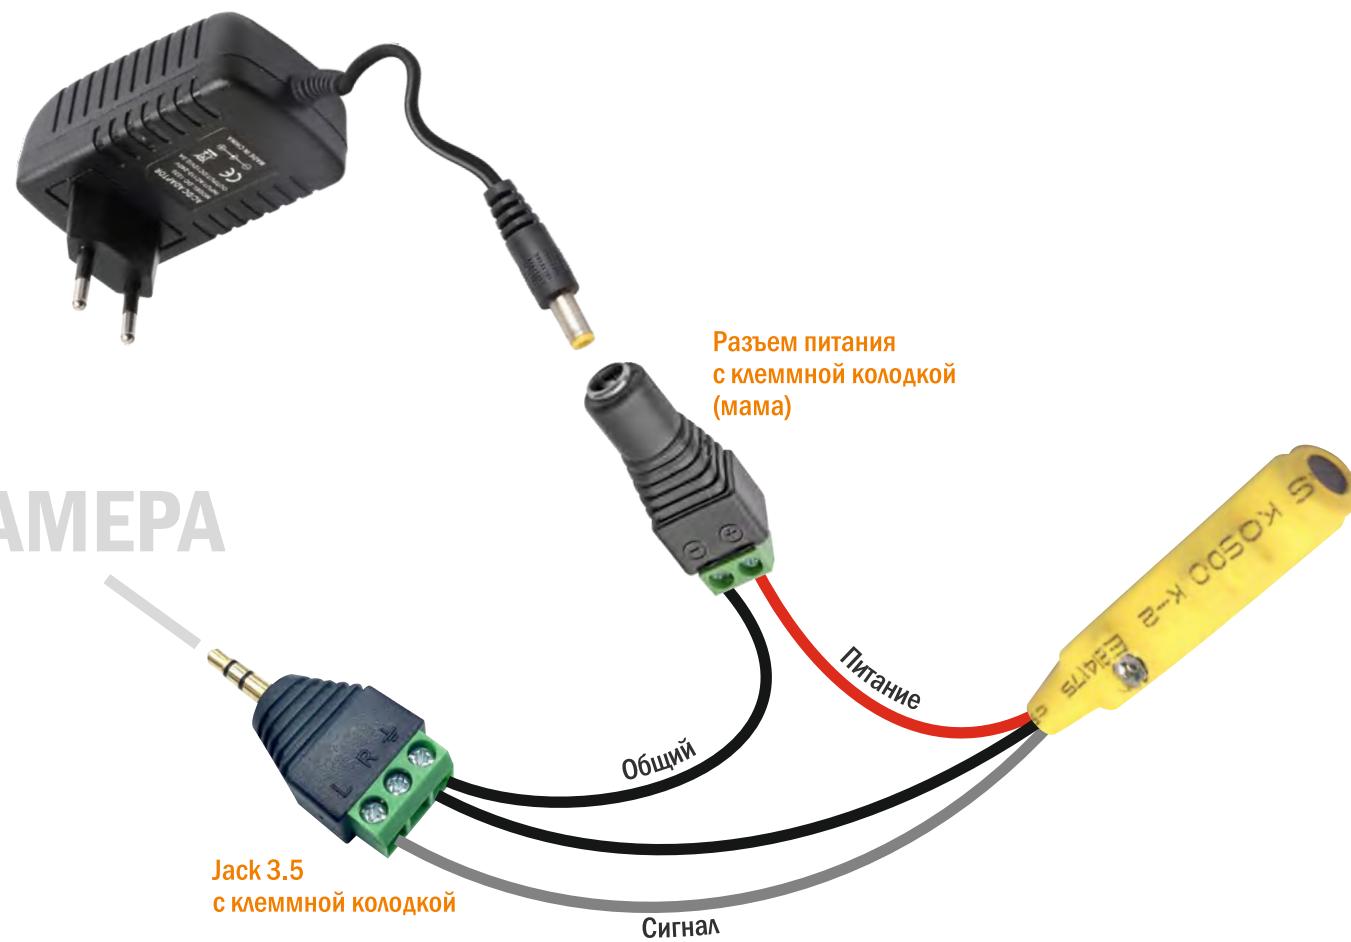

SVT-M12

ОБЪЕКТИВЫ

SVL-6

SVL-8

SVL-12

SVL-28

SVL-36

ПОДКЛЮЧЕНИЕ МИКРОФОНА SVT-M12 К ВИДЕОКАМЕРЕ

ПОДКЛЮЧЕНИЕ МИКРОФОНА SVT-M12 К ВИДЕОРЕГИСТРАТОРУ

ПОДКЛЮЧЕНИЕ МИКРОФОНА SVT-M11 К КАМЕРЕ

КАМЕРА

ПОДКЛЮЧЕНИЕ МИКРОФОНА SVT-M11 К ВИДЕОРЕГИСТРАТОРУ

ПОДКЛЮЧЕНИЕ SVT-305AH ДЛЯ ПЕРЕДАЧИ ВИДЕОСИГНАЛА ПО ВИТОЙ ПАРЕ

ПОДКЛЮЧЕНИЕ SVT-315T ДЛЯ ПЕРЕДАЧИ ВИДЕОСИГНАЛА ПО ВИТОЙ ПАРЕ

ПОДКЛЮЧЕНИЕ SVT-101 PoE ДЛЯ УВЕЛИЧЕНИЯ ДЛИННЫ ТРАССЫ

120 м

120 м

120 м

120 м

120 м

ПОДКЛЮЧЕНИЕ **SVT-201PI**
ДЛЯ ПОДАЧИ ПИТАНИЯ
НА СЕТЕВОЕ УСТРОЙСТВО