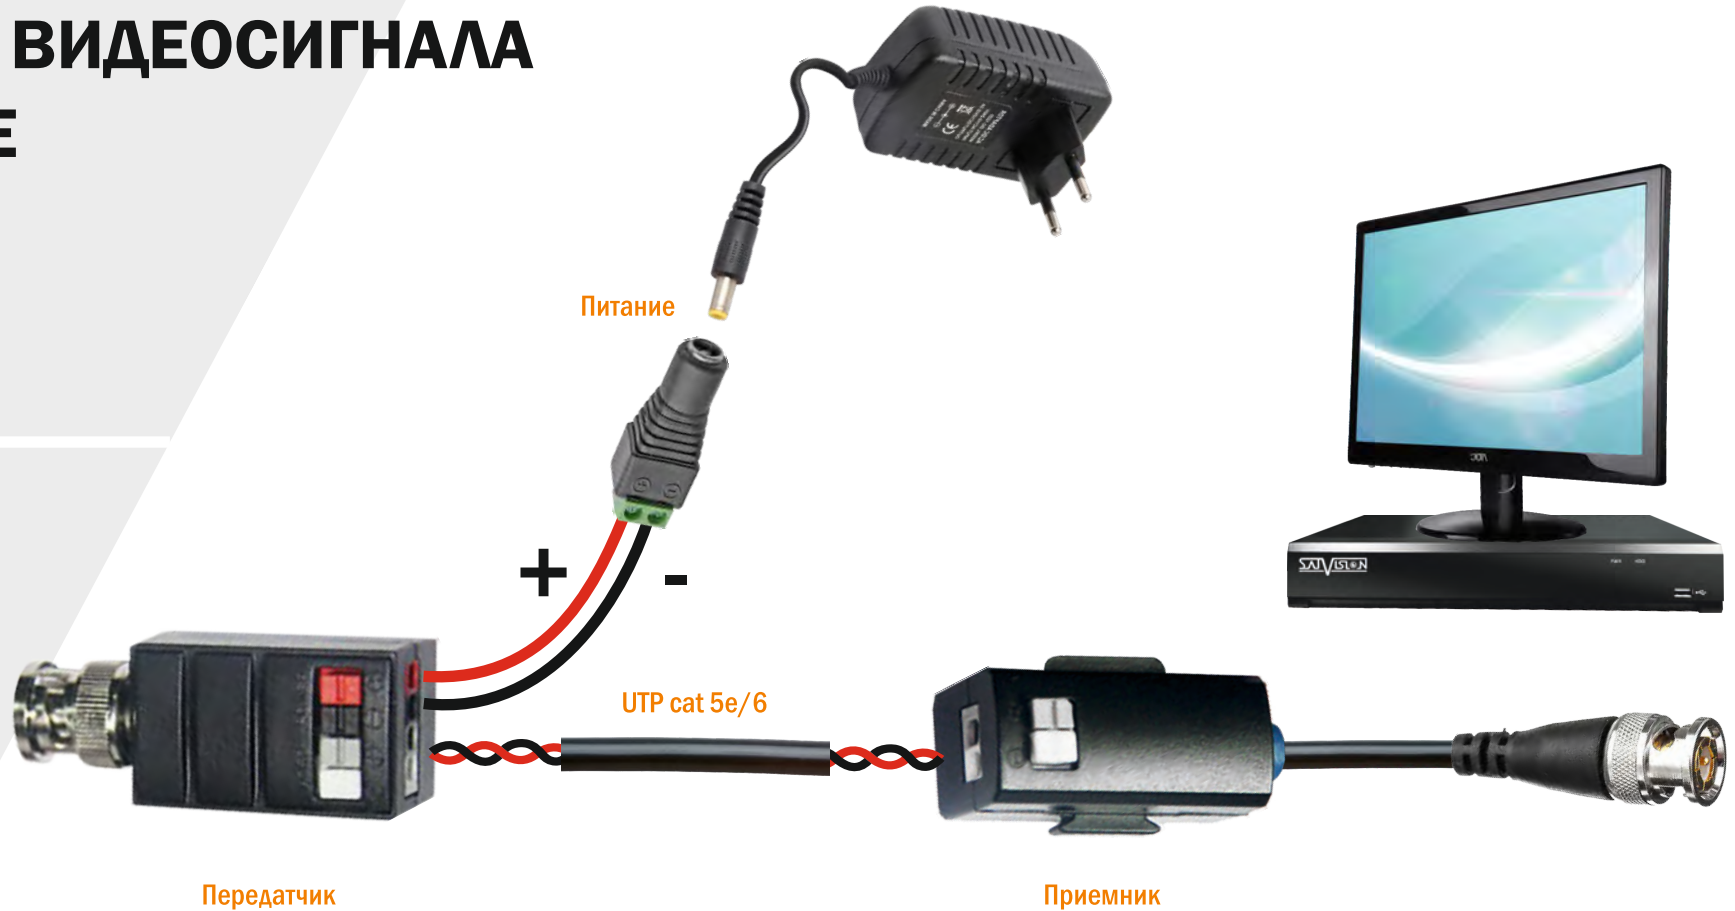

ПОДКЛЮЧЕНИЕ МИКРОФОНА SVT-M12 К ВИДЕОРЕГИСТРАТОРУ

ПОДКЛЮЧЕНИЕ МИКРОФОНА SVT-M11 К КАМЕРЕ

КАМЕРА

ПОДКЛЮЧЕНИЕ МИКРОФОНА SVT-M11 К ВИДЕОРЕГИСТРАТОРУ

ПОДКЛЮЧЕНИЕ SVT-305AH ДЛЯ ПЕРЕДАЧИ ВИДЕОСИГНАЛА ПО ВИТОЙ ПАРЕ

ПОДКЛЮЧЕНИЕ SVT-315T ДЛЯ ПЕРЕДАЧИ ВИДЕОСИГНАЛА ПО ВИТОЙ ПАРЕ

ПОДКЛЮЧЕНИЕ SVT-101 PoE ДЛЯ УВЕЛИЧЕНИЯ ДЛИННЫ ТРАССЫ

120 м

120 м

120 м

120 м

120 м

ПОДКЛЮЧЕНИЕ **SVT-201PI**
ДЛЯ ПОДАЧИ ПИТАНИЯ
НА СЕТЕВОЕ УСТРОЙСТВО