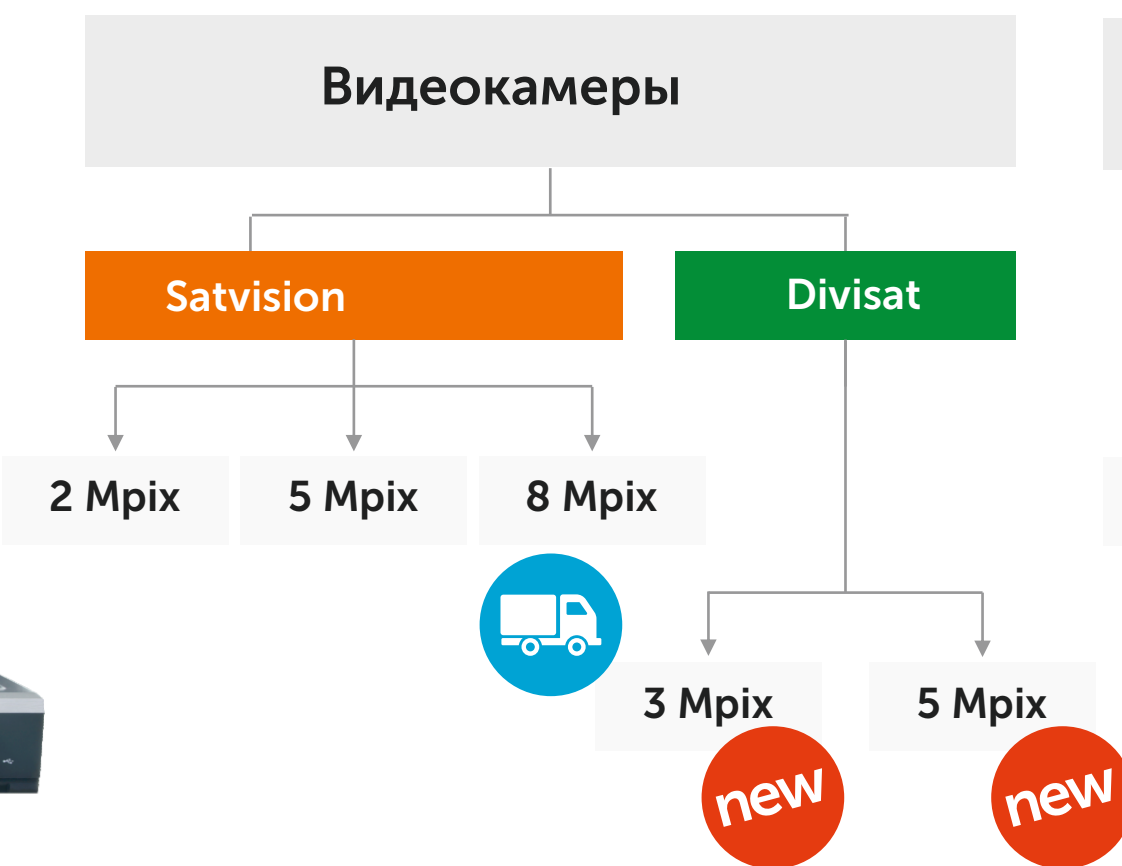

AHD

IP

Сопутствующие товары

- в данной категории есть новинки

- в данной категории ожидаются новинки в скором времени