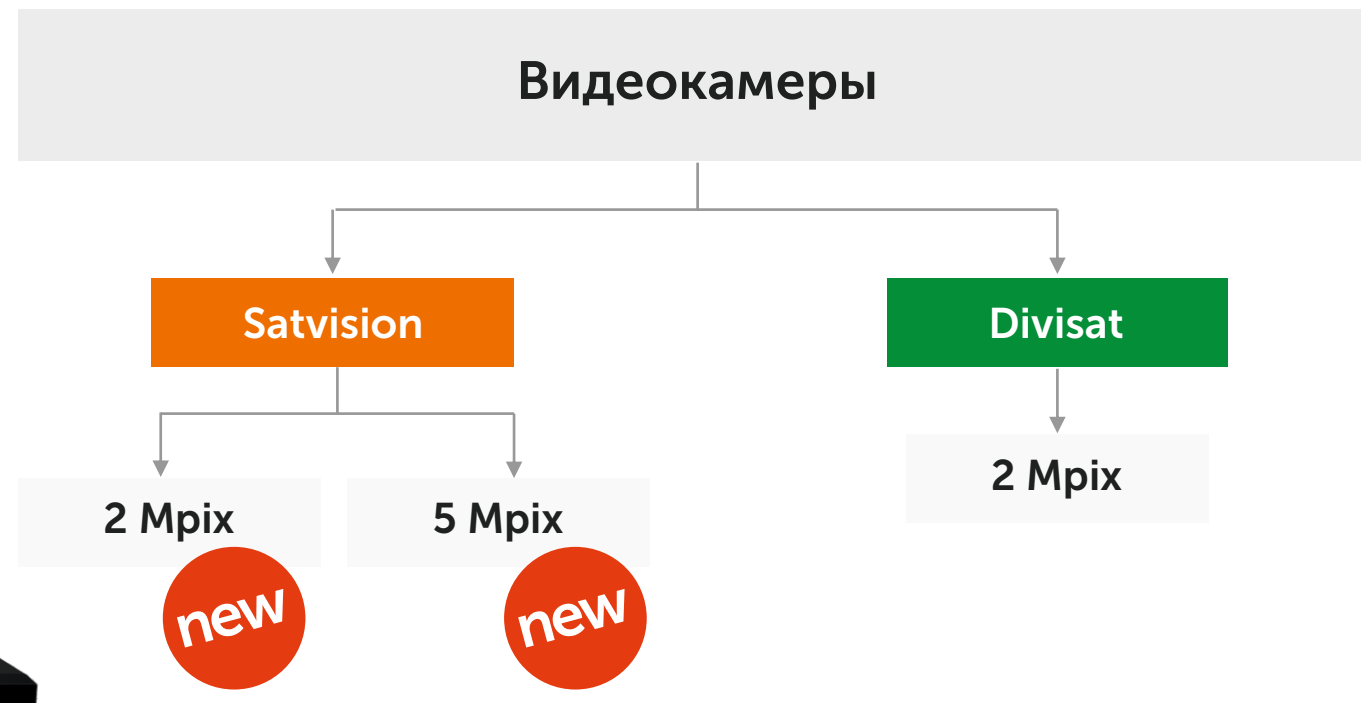

AHD

IP

Сопутствующие товары

- в данной категории есть новинки

- в данной категории ожидаются новинки в скором времени