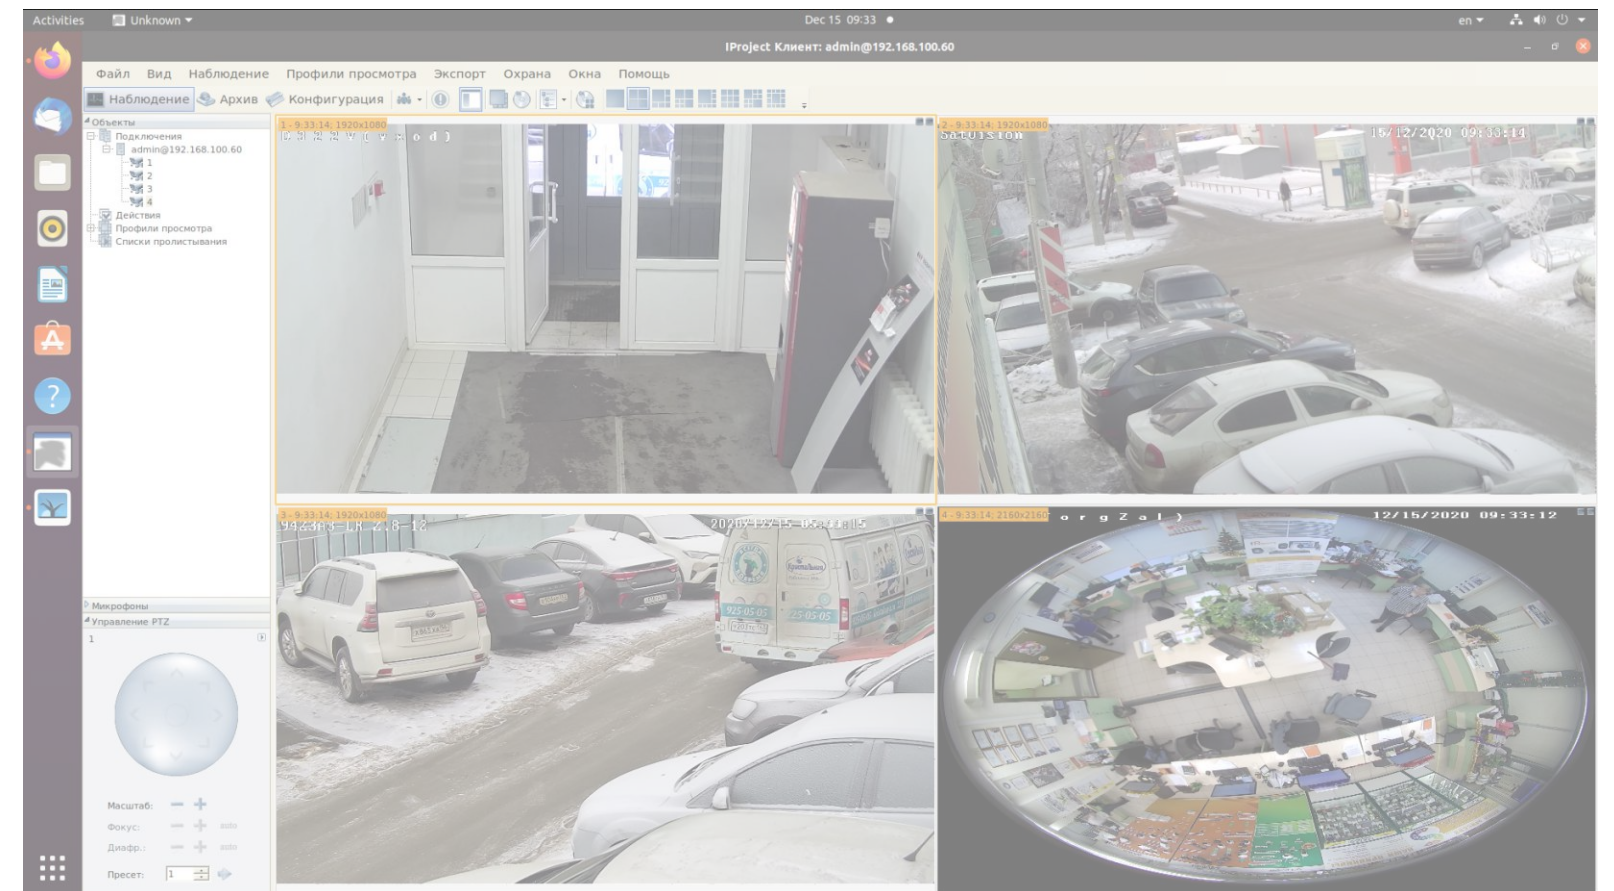

IProject на базе Linux

Скачать и оценить