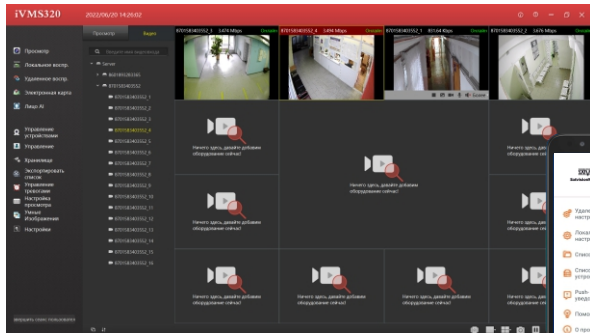

Возможность записи на карту памяти
256 Gb

DVI-S151W SD

Wi-Fi модуль

Удобная беспроводная
IP-видеокамера

Сетевые хранилища
FTP, Dropbox, Google Диск

Приложение для ПК
IVMS320

Мобильное приложение
Bitvision

ПОЛУЧИ ВЫГОДУ