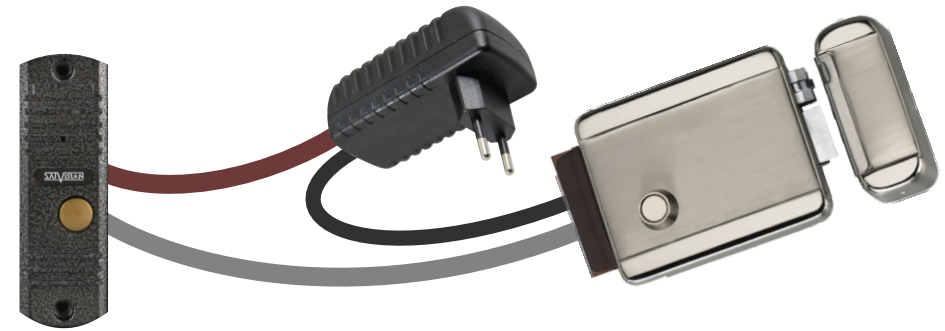

SVM-414

- Подключение 2-х вызывных панелей
- Бюджетная модель

7"

SVM-716

- Подключение 2-х вызывных панелей
- Бюджетная модель

**АНАЛОГОВАЯ
ВЫЗЫВНАЯ
ПАНЕЛЬ**

SW-710

- Разрешение 700 ТВЛ
- Регулировка громкости и чувствительности звука

ПОДКЛЮЧЕНИЕ ДОМОФОНОВ

ПОДКЛЮЧЕНИЕ ТЕЛЕВИЗОРА

- Телевизор
- Коннектор 2 PIN
- Домофон

ПОДКЛЮЧЕНИЕ КАМЕР И ДАТЧИКОВ

- Видеокамера/Датчик
- Коннектор 4 PIN
- Домофон

ПОДКЛЮЧЕНИЕ ВЫЗЫВНОЙ ПАНЕЛИ

- Вызывная панель
- Коннектор 4 PIN
- Домофон

ПОДКЛЮЧЕНИЕ ДОМОФОНОВ

ПОДКЛЮЧЕНИЕ ЭЛЕКТРОМАГНИТНОГО ЗАМКА

- Вызывная панель
- Блок питания
- Электромеханический замок

ПОДКЛЮЧЕНИЕ БЛОКА ПИТАНИЯ

- Блок питания
- Коннектор 2 PIN
- Домофон

Задняя панель домофона