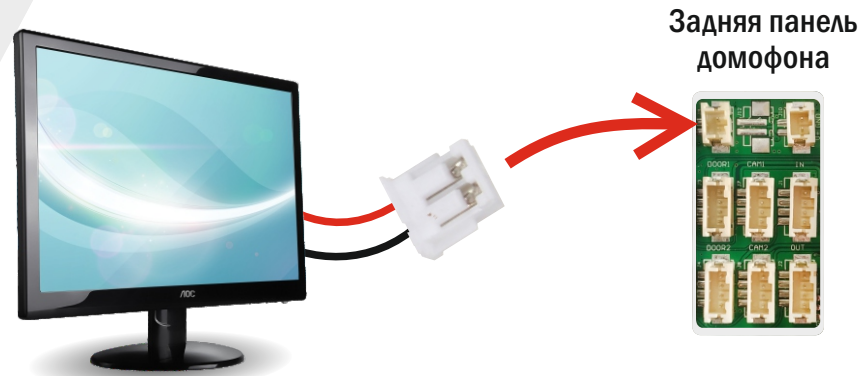

ПОДКЛЮЧЕНИЕ ДОМОФОНОВ

ПОДКЛЮЧЕНИЕ ТЕЛЕВИЗОРА

- Телевизор
- Коннектор 2 PIN
- Домофон