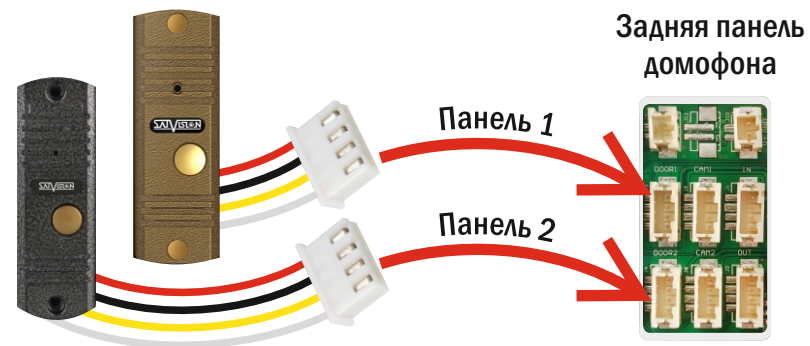

SVM-414

- Подключение 2-х вызывных панелей
- Бюджетная модель

7"

SVM-716

- Подключение 2-х вызывных панелей
- Бюджетная модель

**АНАЛОГОВАЯ
ВЫЗЫВНАЯ
ПАНЕЛЬ**

SW-710

- Разрешение 700 ТВЛ
- Регулировка громкости и чувствительности звука

ПОДКЛЮЧЕНИЕ ДОМОФОНОВ

ПОДКЛЮЧЕНИЕ ТЕЛЕВИЗОРА

- Телевизор
- Коннектор 2 PIN
- Домофон

ПОДКЛЮЧЕНИЕ КАМЕР И ДАТЧИКОВ

- Видеокамера/Датчик
- Коннектор 4 PIN
- Домофон

ПОДКЛЮЧЕНИЕ ВЫЗЫВНОЙ ПАНЕЛИ

- Вызывная панель
- Коннектор 4 PIN
- Домофон

ПОДКЛЮЧЕНИЕ ДОМОФОНОВ

ПОДКЛЮЧЕНИЕ ЭЛЕКТРОМАГНИТНОГО ЗАМКА

- Вызывная панель
- Блок питания
- Электромеханический замок

ПОДКЛЮЧЕНИЕ БЛОКА ПИТАНИЯ

- Блок питания
- Коннектор 2 PIN
- Домофон

Задняя панель домофона

ИНТЕРКОМ

- Основной домофон
- Коннектор 4 PIN
- Дополнительный домофон

Задняя панель основного домофона

Задняя панель дополнительного домофона

Задняя панель дополнительного домофона

ПОДКЛЮЧЕНИЕ ЭЛЕКТРОМАГНИТНОГО ЗАМКА