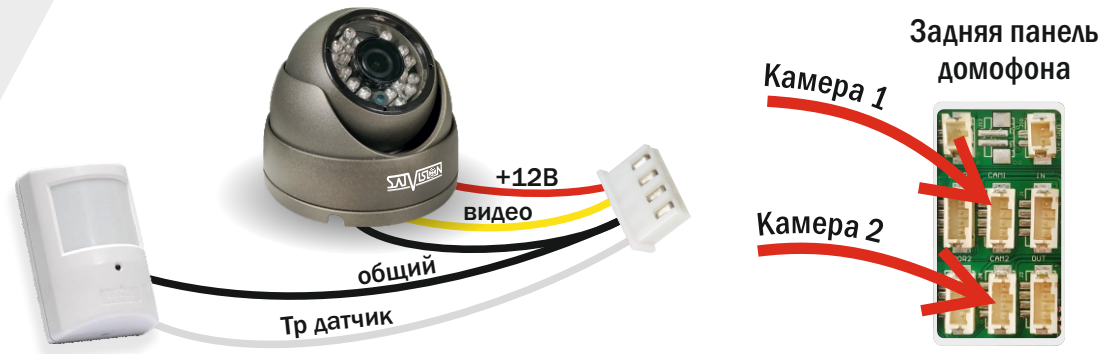

SVM-414

- Подключение 2-х вызывных панелей
- Бюджетная модель

7"

SVM-716

- Подключение 2-х вызывных панелей
- Бюджетная модель

**АНАЛОГОВАЯ
ВЫЗЫВНАЯ
ПАНЕЛЬ**

SW-710

- Разрешение 700 ТВЛ
- Регулировка громкости и чувствительности звука

ПОДКЛЮЧЕНИЕ ДОМОФОНОВ

ПОДКЛЮЧЕНИЕ ТЕЛЕВИЗОРА

- Телевизор
- Коннектор 2 PIN
- Домофон

ПОДКЛЮЧЕНИЕ КАМЕР И ДАТЧИКОВ

- Видеокамера/Датчик
- Коннектор 4 PIN
- Домофон

ПОДКЛЮЧЕНИЕ ВЫЗЫВНОЙ ПАНЕЛИ

- Вызывная панель
- Коннектор 4 PIN
- Домофон

ПОДКЛЮЧЕНИЕ ДОМОФОНОВ

ПОДКЛЮЧЕНИЕ ЭЛЕКТРОМАГНИТНОГО ЗАМКА

- Вызывная панель
- Блок питания
- Электромеханический замок

ПОДКЛЮЧЕНИЕ БЛОКА ПИТАНИЯ

- Блок питания
- Коннектор 2 PIN
- Домофон

Задняя панель домофона