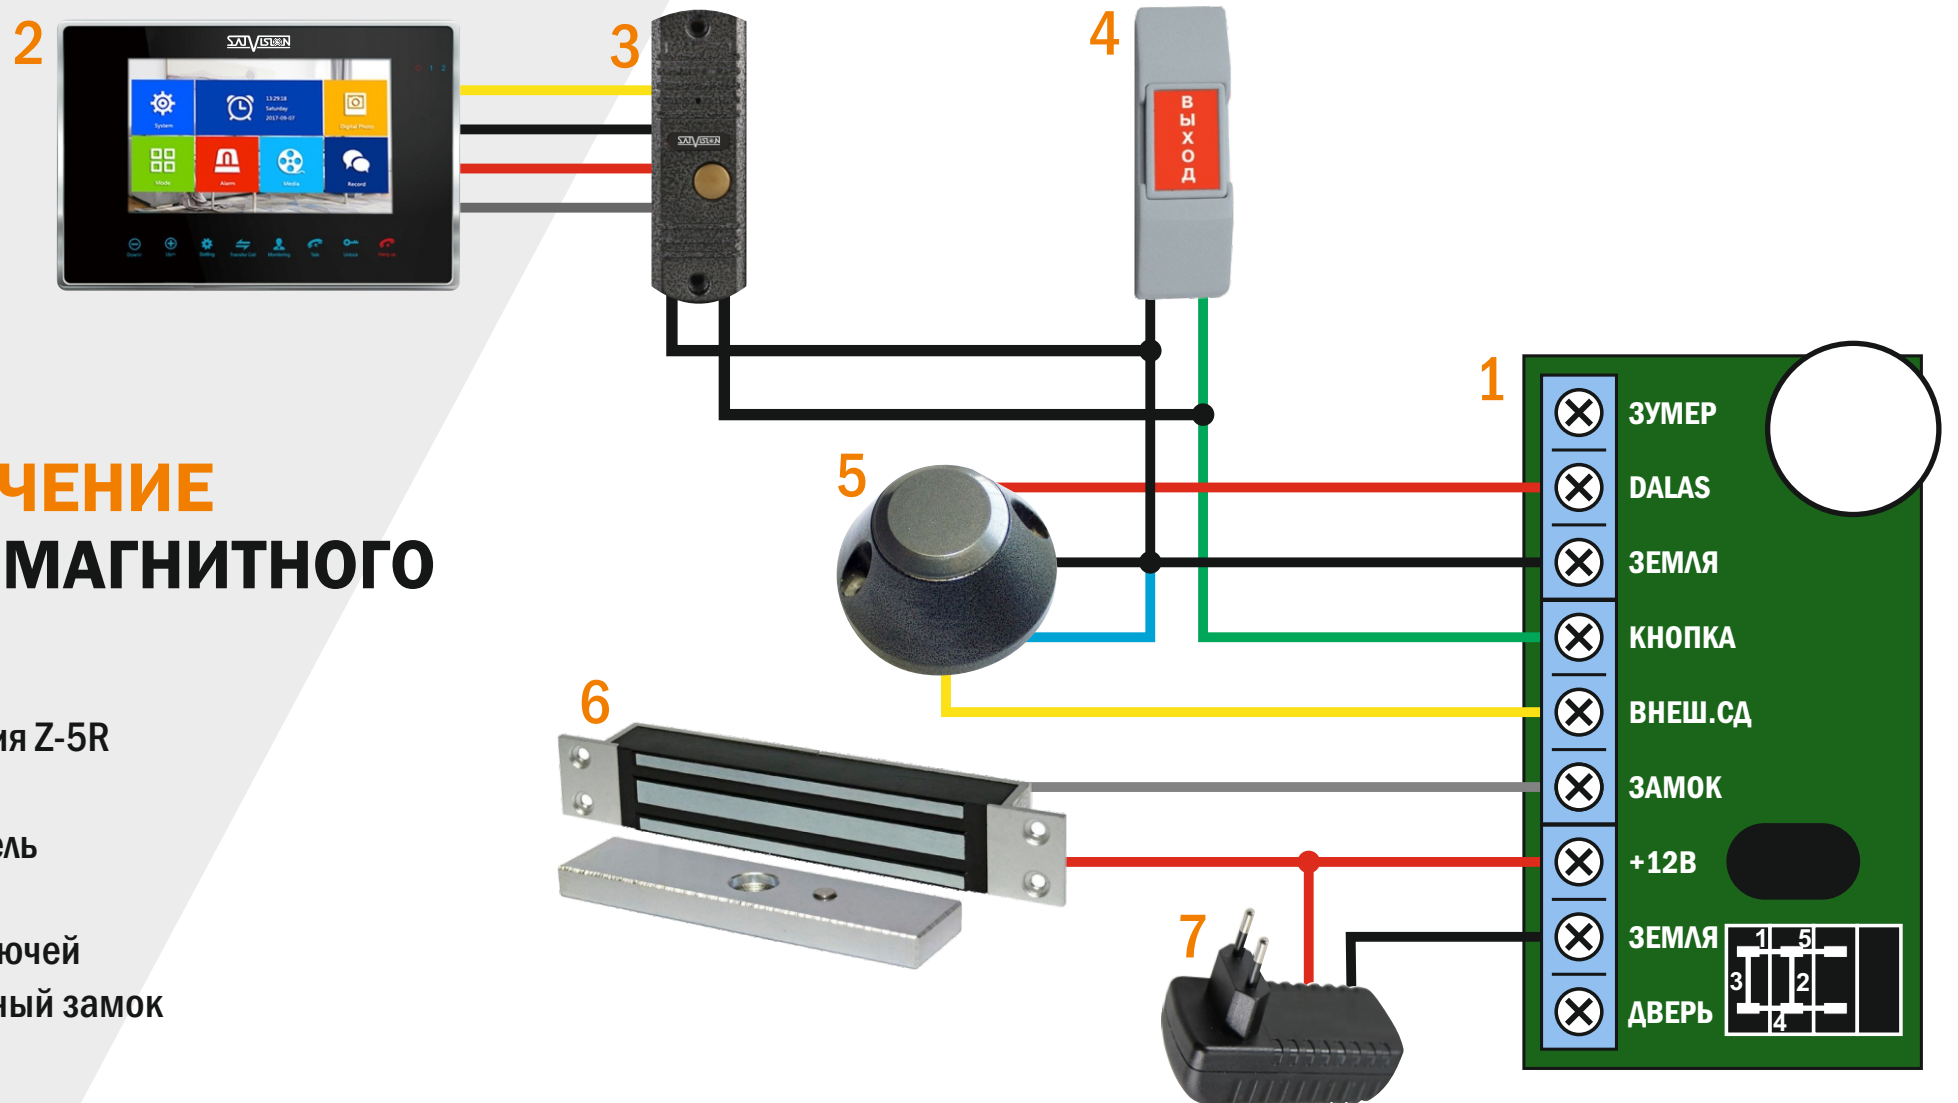

ПОДКЛЮЧЕНИЕ ДОМОФОНОВ

ПОДКЛЮЧЕНИЕ ТЕЛЕВИЗОРА

- Телевизор
- Коннектор 2 PIN
- Домофон

ПОДКЛЮЧЕНИЕ КАМЕР И ДАТЧИКОВ

- Видеокамера/Датчик
- Коннектор 4 PIN
- Домофон

ПОДКЛЮЧЕНИЕ ВЫЗЫВНОЙ ПАНЕЛИ

- Вызывная панель
- Коннектор 4 PIN
- Домофон

ПОДКЛЮЧЕНИЕ ДОМОФОНОВ

ПОДКЛЮЧЕНИЕ ЭЛЕКТРОМАГНИТНОГО ЗАМКА

- Вызывная панель
- Блок питания
- Электромеханический замок

ПОДКЛЮЧЕНИЕ БЛОКА ПИТАНИЯ

- Блок питания
- Коннектор 2 PIN
- Домофон

Задняя панель домофона

ИНТЕРКОМ

- Основной домофон
- Коннектор 4 PIN
- Дополнительный домофон

Задняя панель основного домофона

Задняя панель дополнительного домофона

Задняя панель дополнительного домофона

ПОДКЛЮЧЕНИЕ ЭЛЕКТРОМАГНИТНОГО ЗАМКА

1. Блок сопряжения Z-5R
2. Домофон
3. Вызывная панель
4. Кнопка Выход
5. Считыватель ключей
6. Электромагнитный замок
7. Блок питания

ПОДКЛЮЧЕНИЕ МНОГОКВАРТИРНОГО ДОМОФОНА

1. Модуль сопряжения МСК
2. Многоквартирный домофон
3. Видеокамера
4. Вызывная панель
5. Домофон