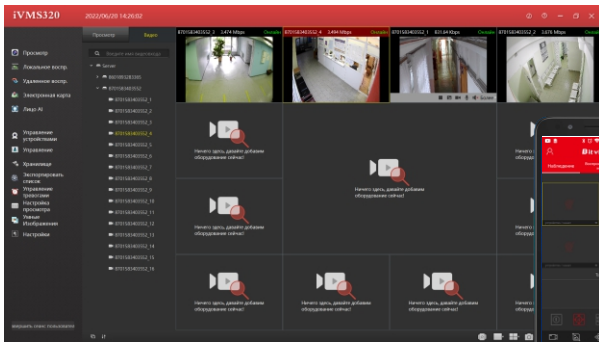

Видеокамера может размещаться
только в помещении

DVI-F141 v2.0

SD-карта до 512 Гб

4 Mpix (1920 × 1920) - 30 к/с,
2 Mpix (1520 × 1520) - 30 к/с,
1 Mpix (1024 × 1024) - 30 к/с

IPeye

PROJECT

Уменьшение архива

H.264
H.265

H.264+
H.265+

Приложение для ПК
iVMS320

Мобильное приложение
Bitvision

DVI-SD2075IR

Получи возможности
нескольких камер в одной

Ничто не останется
не замеченным!