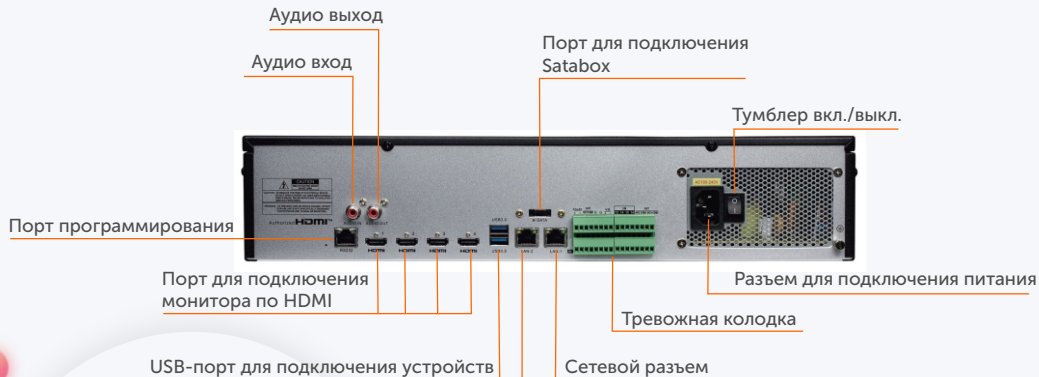

SVN-64125 v2.8

СЕТЕВОЙ ВИДЕОРЕГИСТРАТОР

- Разделение экрана
1, 4, 6, 8, 9, 16, 32, 64
- Разрешение записи
8 Mpix (3840 × 2160)
5 Mpix (2592 × 1944)
4 Mpix (2592 × 1520)
3 Mpix (2048 × 1536)
2 Mpix (1920 × 1080)
1 Mpix (1280 × 720)

SVN-64125 v2.8

СЕТЕВОЙ ВИДЕОРЕГИСТРАТОР

SVN-64125 v2.8

СЕТЕВОЙ ВИДЕОРЕГИСТРАТОР

Полноценная система
видеонаблюдения
для больших объектов

Подключение
до **64** видеокамер

Сетевое хранилище до 80 Гб

+SATABOX (24Гб)