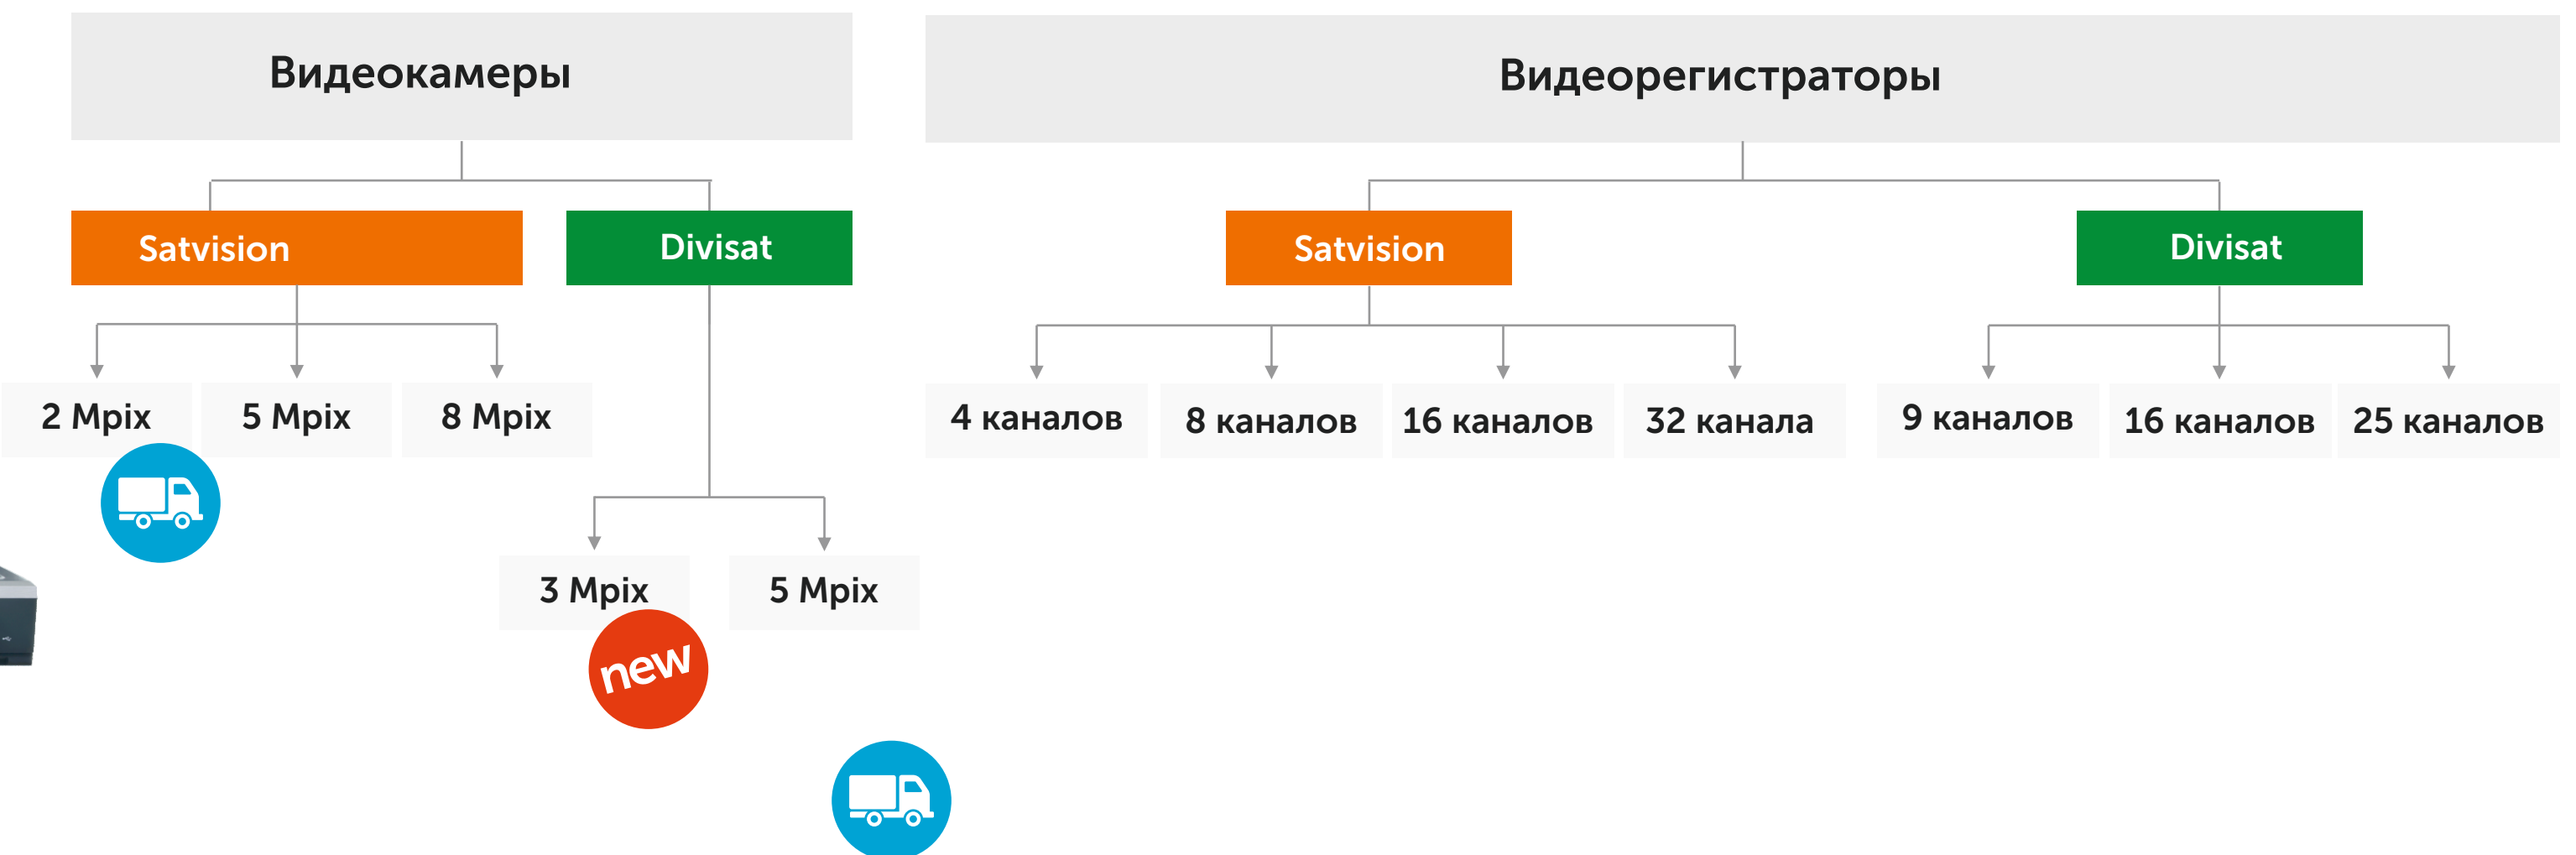

AHD

IP

Сопутствующие товары

new - в данной категории есть новинки

- в данной категории ожидаются новинки в скором времени