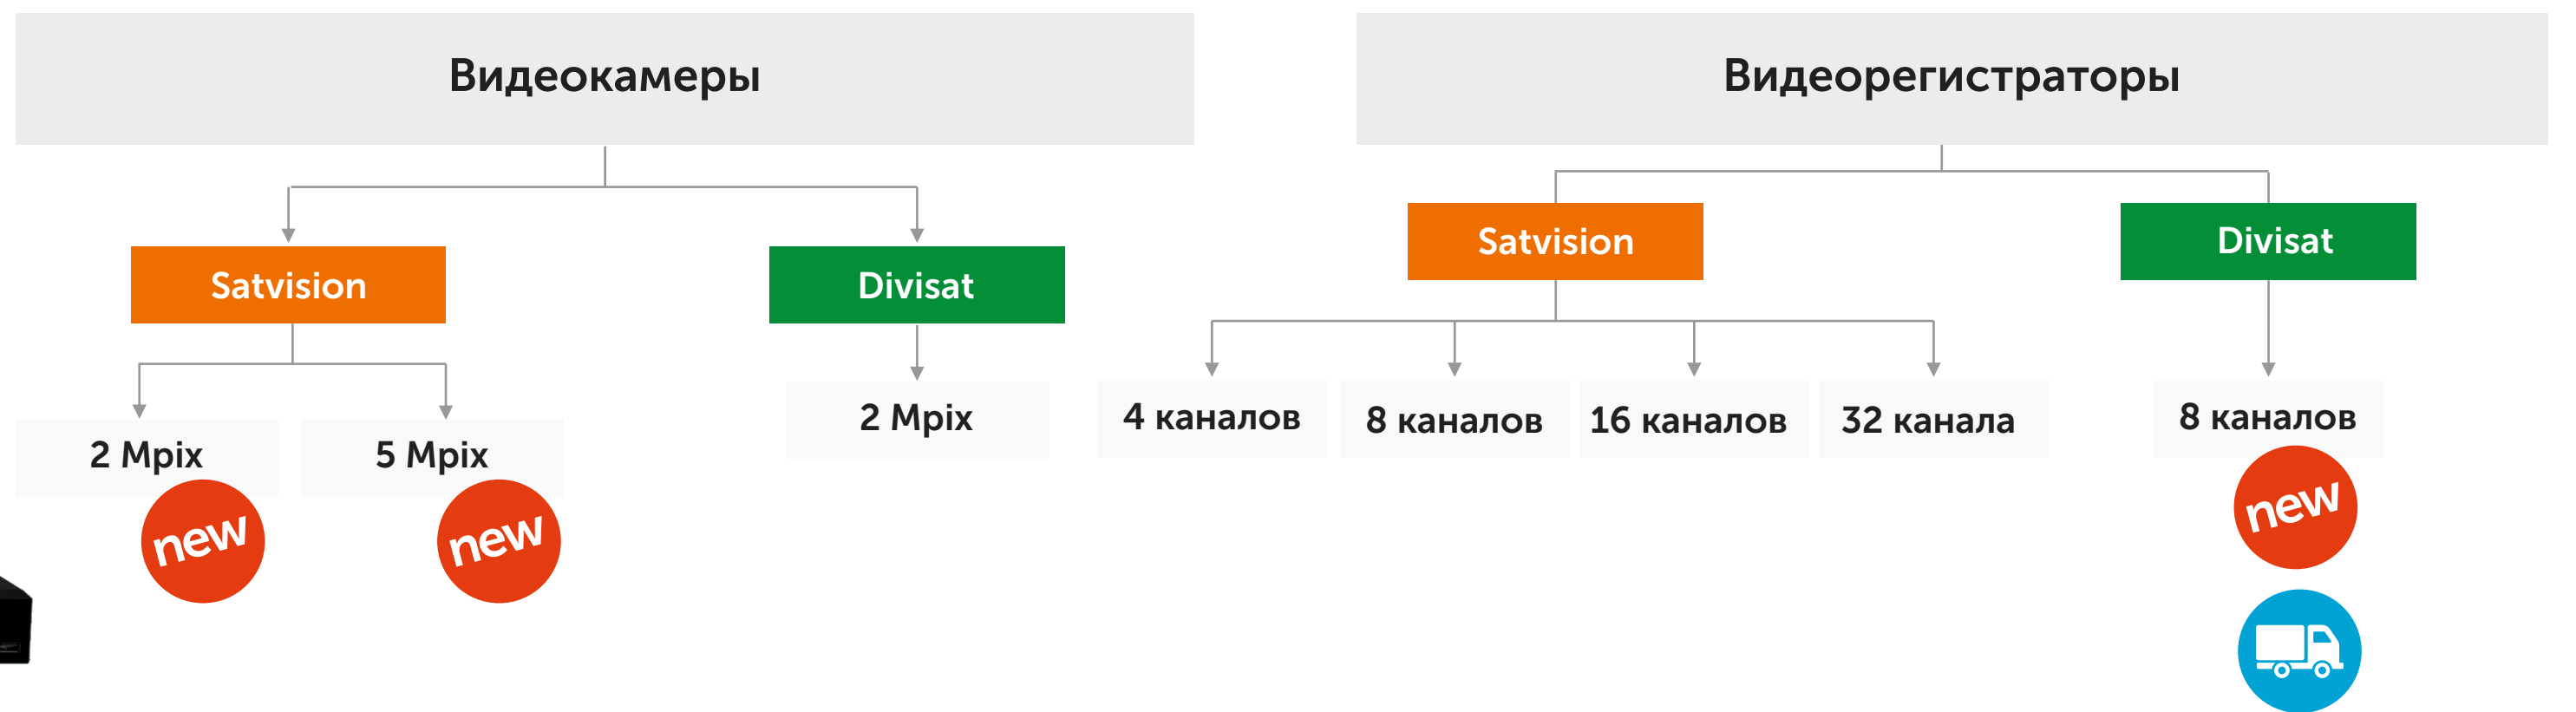

СИСТЕМЫ ВИДЕОНАБЛЮДЕНИЯ

Изменения в ассортименте

Июль 2021

AHD

IP

Сопутствующие товары

new - в данной категории есть новинки

 - в данной категории ожидаются новинки в скором времени