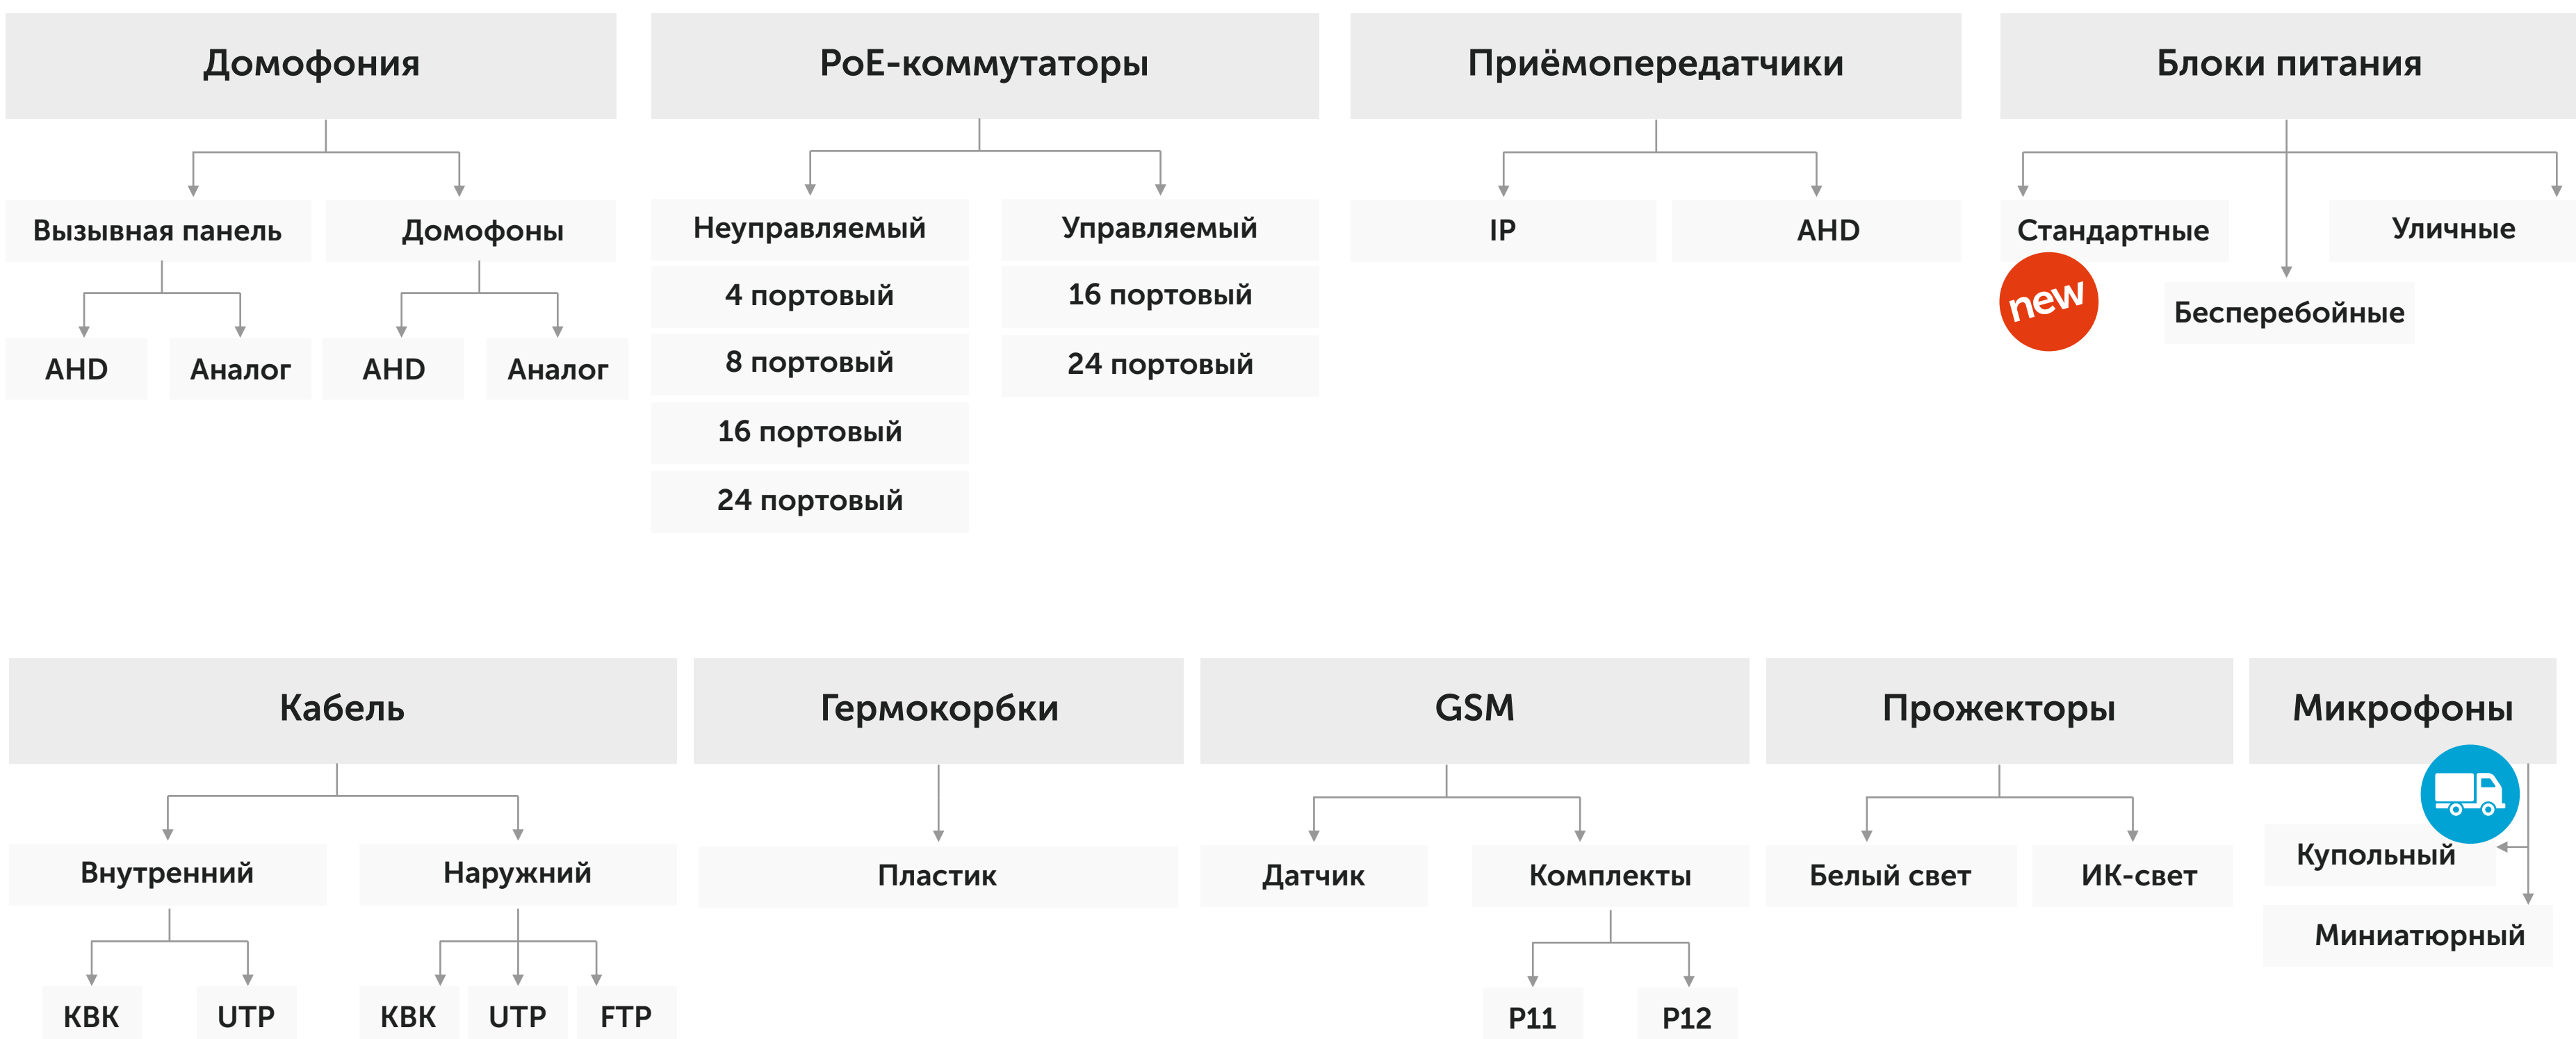

СИСТЕМЫ ВИДЕОНАБЛЮДЕНИЯ

Изменения в ассортименте

Июль 2021

AHD

IP

Сопутствующие товары

new - в данной категории есть новинки

 - в данной категории ожидаются новинки в скором времени