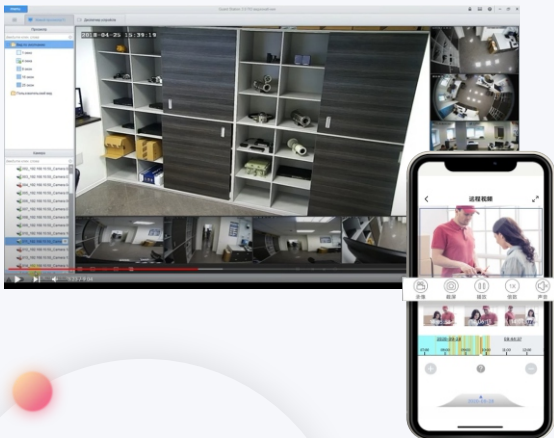

Приложение для ПК
CMS

Мобильное приложение
Xmeye

Возможность управления
тревожными входом и
выходом через приложение

Спасибо за внимание!

satvision-cctv.ru