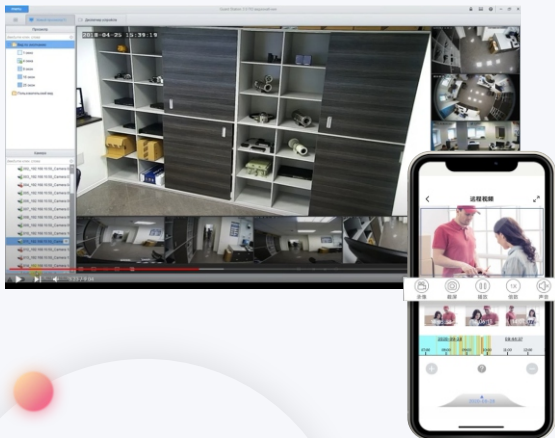

ЦИЛИНДРИЧЕСКАЯ
IP-ВИДЕОКАМЕРА

SVI-S123AG SD SL v2.0

Цилиндрическая IP-видеокамера

- Тип матрицы 1/2.7" CMOS Starlight SP2305
- Процессор SSC335
- Объектив 2.8 мм
- Рабочая t° -40+60°C
- Карта SD до 512 Гб

Разъем RJ-45 для
LAN-соединения

Цилиндрическая IP-видеокамера

Приложение для ПК
IE, Satvision CMS V2.0

Мобильное приложение
SatvisionMobilePRO
Возможность управления
тревожными входом и
выходом через приложение