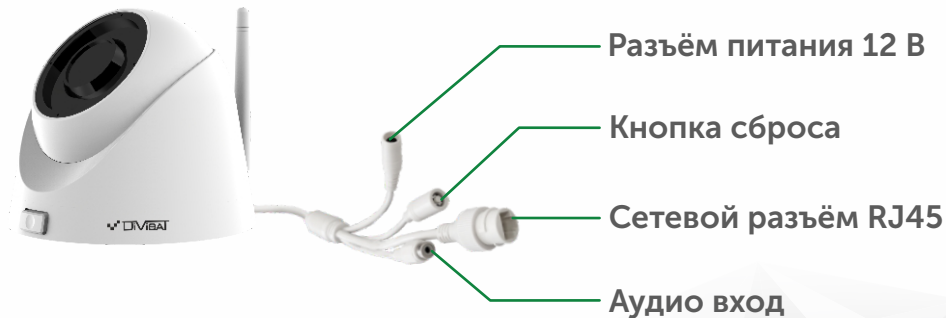

DVI-D251W SD