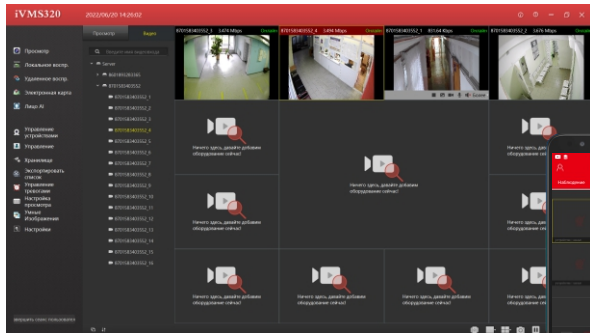

Запись по детекции движения  
в зависимости от интенсивности  
движения на 7-8 дней

Приложение для ПК  
**IVMS320**

Мобильное приложение  
**Bitvision**

Wi-Fi модуль

Удобная беспроводная  
IP-видеокамера

Сетевые хранилища  
FTP, Dropbox, Google Диск