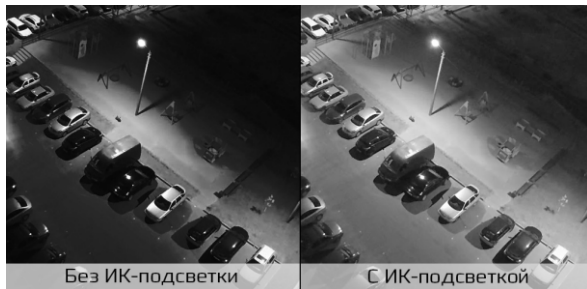

Улучшение качества изображения

Ик-подсветка - 30 м

- Улучшает детализацию изображения в тёмное время суток.
- Позволяет сэкономить на установке дополнительных прожекторов.