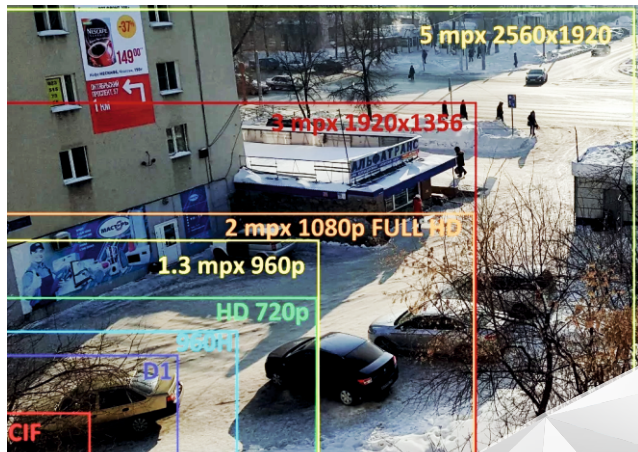

SVC-S175 SVC-S675V SVC-D275

SVC-S175

1/2.7" CMOS SC5235+NVP2475H
Объектив 2.8 мм
ИК 20м

SVC-S675V

1/2.7" CMOS SC5235+FH8538
Объектив 2.8-12 мм
ИК 35м

SVC-D275

1/2.7" CMOS SC5235+NVP2475H
Объектив 2.8 мм
ИК 20м

БОЛЕЕ ЧЁТКАЯ КАРТИНКА

Разрешение 5 Mpх

- Компенсация встречной засветки
- Расширенный динамический диапазон
- Шумоподавление 2D-DNR

OSD меню

Позволяет быстро выставить нужные параметры и настроить устройство с учетом индивидуальных требований и особенностей объекта.